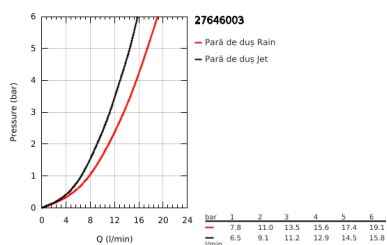

## 27 646 003 TEMPESTA 110 SHOWER RAIL SET 2 SPRAYS (RAIN, JET)

### DESCRIEREA PRODUSULUI

- Colour: cromat
- compus din:
  - hand shower Tempesta 110 (27 597)
  - maximum flow rate (at 3 bar): 13.5 l/min
  - bară de duș, 900 mm (27 524)
  - furtun de duș Relaxaflex de 1750 mm 1/2" x 1/2" (28 154)
- GROHE SmartSwitch - easily rotate the dial to enjoy your preferred spray option
- pulverizare perfectă cu tehnologia GROHE DreamSpray
- suprafață GROHE LongLife
- Flexible Installation - 1 adjustable bracket for existing drill holes
- adjustable rail holder (turn and glide shower holder)
- sistem anti-calcar GROHE SpeedClean
- Inner WaterGuide pentru o durabilitate crescută în utilizare
- protecție de silicon Shockproof ce previne deteriorarea cauzată de căderea dușului
- presiunea minimă recomandată 1.0 bar
- compatibil cu boilere
- professional edition