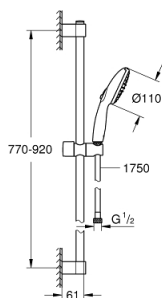

## 27 646 003 TEMPESTA 110 SHOWER RAIL SET 2 SPRAYS (RAIN, JET)

### DESCRIEREA PRODUSULUI

- Colour: cromat
- compus din:
  - hand shower Tempesta 110 (27 597)
  - maximum flow rate (at 3 bar): 13.5 l/min
  - bară de duș, 900 mm (27 524)
  - furtun de duș Relaxaflex de 1750 mm 1/2" x 1/2" (28 154)
- GROHE SmartSwitch - easily rotate the dial to enjoy your preferred spray option
- pulverizare perfectă cu tehnologia GROHE DreamSpray
- suprafață GROHE LongLife
- Flexible Installation - 1 adjustable bracket for existing drill holes
- adjustable rail holder (turn and glide shower holder)
- sistem anti-calcar GROHE SpeedClean
- Inner WaterGuide pentru o durabilitate crescută în utilizare
- protecție de silicon Shockproof ce previne deteriorarea cauzată de căderea dușului
- presiunea minimă recomandată 1.0 bar
- compatibil cu boilere
- professional edition