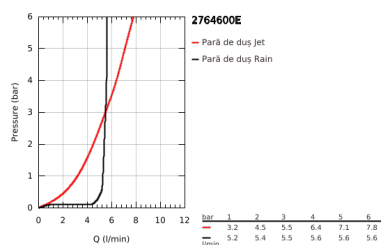

### DESCRIEREA PRODUSULUI

- Colour: cromat
- compus din:
  - pară de duș Tempesta 100 II (27 597)
  - bară de duș, 900 mm (27 524)
  - furtun de duș Relaxaflex de 1750 mm 1/2" x 1/2" (28 154)
- limitator de debit 5,7 l/min.
- pulverizare perfectă cu tehnologia GROHE DreamSpray
- suprafață GROHE LongLife
- sistem anti-calcar GROHE SpeedClean
- Inner WaterGuide pentru o durabilitate crescută în utilizare
- protecție de silicon Shockproof ce previne deteriorarea cauzată de căderea dușului
- compatibil cu boilere
- presiunea minimă recomandată 1.0 bar