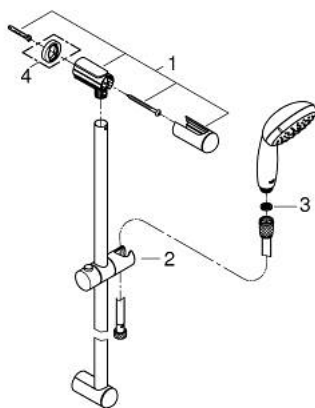

27 646 00E TEMPESTA 100 SET DUȘ CU 2 PULVERIZĂRI, CU BARĂ

PIESE DE SCHIMB , octombrie 2010 – now

- 1: Suport pentru bară de duș (Spare part-nr. 48098000)
- 2: Piesă glisantă (Spare part-nr. 48099000)
- 3: Filtru impuritati (Spare part-nr. 0700200M)
- 4: Suport de echilibrare (Spare part-nr. 48051000)*

* Optional accessories