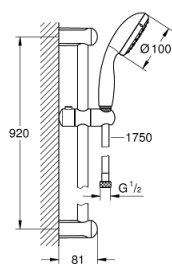

### DESCRIEREA PRODUSULUI

- Colour: cromat
- compus din:
  - pară de duș Tempesta 100 II (27 597)
  - bară de duș, 900 mm (27 524)
  - furtun de duș Relaxaflex de 1750 mm 1/2" x 1/2" (28 154)
- limitator de debit 5,7 l/min.
- pulverizare perfectă cu tehnologia GROHE DreamSpray
- suprafață GROHE LongLife
- sistem anti-calcar GROHE SpeedClean
- Inner WaterGuide pentru o durabilitate crescută în utilizare
- protecție de silicon Shockproof ce previne deteriorarea cauzată de căderea dușului
- compatibil cu boilere
- presiunea minimă recomandată 1.0 bar