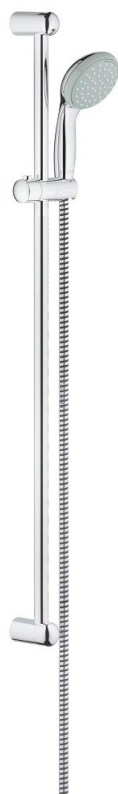

## 27 646 00E TEMPESTA 100 SET DUȘ CU 2 PULVERIZĂRI, CU BARĂ

### DESCRIEREA PRODUSULUI

- Colour: cromat
- compus din:
  - pară de duș Tempesta 100 II (27 597)
  - bară de duș, 900 mm (27 524)
  - furtun de duș Relaxaflex de 1750 mm 1/2" x 1/2" (28 154)
- limitator de debit 5,7 l/min.
- pulverizare perfectă cu tehnologia GROHE DreamSpray
- suprafață GROHE LongLife
- sistem anti-calcar GROHE SpeedClean
- Inner WaterGuide pentru o durabilitate crescută în utilizare
- protecție de silicon Shockproof ce previne deteriorarea cauzată de căderea dușului
- compatibil cu boilere
- presiunea minimă recomandată 1.0 bar

### PIESE DE SCHIMB , octombrie 2010 – now

- 1: Suport pentru bară de duș (Spare part-nr. 48098000)
- 2: Piesă glisantă (Spare part-nr. 48099000)
- 3: Filtru impuritati (Spare part-nr. 0700200M)
- 4: Suport de echilibrare (Spare part-nr. 48051000)\*