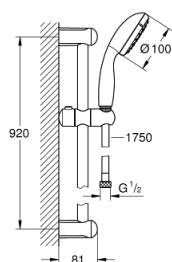

### DESCRIEREA PRODUSULUI

- Colour: cromat
- compus din:
  - pară de duș Tempesta 100 II (27 597)
  - bară de duș, 900 mm (27 524)
  - furtun de duș Relaxaflex de 1750 mm 1/2" x 1/2" (28 154)
- limitator de debit 5,7 l/min.
- pulverizare perfectă cu tehnologia GROHE DreamSpray
- suprafață GROHE LongLife
- sistem anti-calcar GROHE SpeedClean
- Inner WaterGuide pentru o durabilitate crescută în utilizare
- protecție de silicon Shockproof ce previne deteriorarea cauzată de căderea dușului
- compatibil cu boilere