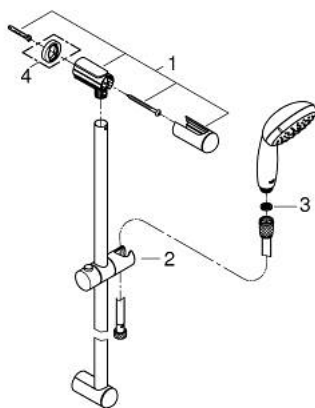

27 646 10E TEMPESTA 100 SET DUȘ CU 2 PULVERIZĂRI, CU BARĂ

PIESE DE SCHIMB , iunie 2013 – now

- 1: Suport pentru bară de duș (Spare part-nr. 48098000)
- 2: Piesă glisantă (Spare part-nr. 48099000)
- 3: Filtru impuritati (Spare part-nr. 0700200M)
- 4: Suport de echilibrare (Spare part-nr. 48051000)*

* Optional accessories