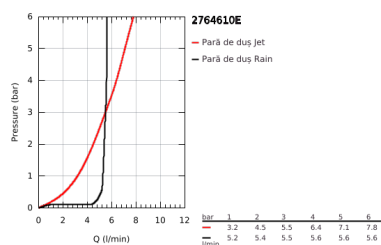

### DESCRIEREA PRODUSULUI

- Colour: cromat
- compus din:
  - pară de duș Tempesta 100 II (27 597)
  - bară de duș, 900 mm (27 524)
  - furtun de duș Relaxaflex de 1750 mm 1/2" x 1/2" (28 154)
- limitator de debit 5,7 l/min.
- pulverizare perfectă cu tehnologia GROHE DreamSpray
- suprafață GROHE LongLife
- sistem anti-calcar GROHE SpeedClean
- Inner WaterGuide pentru o durabilitate crescută în utilizare
- protecție de silicon Shockproof ce previne deteriorarea cauzată de căderea dușului
- compatibil cu boilere