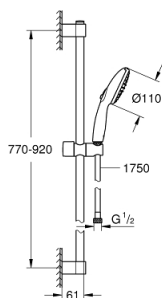

27 646 30E TEMPESTA 110 SHOWER RAIL SET 2 SPRAYS (RAIN, JET)

DESCRIEREA PRODUSULUI

- Colour: cromat
- compus din:
 - hand shower Tempesta 110 (27 597)
 - maximum flow rate (at 3 bar): 5.6 l/min
 - bară de duș, 900 mm (27 524)
 - furtun de duș Relaxaflex de 1750 mm 1/2" x 1/2" (28 154)
 - GROHE SmartSwitch - easily rotate the dial to enjoy your preferred spray option
 - pulverizare perfectă cu tehnologia GROHE DreamSpray
 - suprafață GROHE LongLife
 - Flexible Installation - 1 adjustable bracket for existing drill holes
 - adjustable rail holder (turn and glide shower holder)
 - sistem anti-calcar GROHE SpeedClean
 - Inner WaterGuide pentru o durabilitate crescută în utilizare
 - protecție de silicon Shockproof ce previne deteriorarea cauzată de căderea dușului
 - presiunea minimă recomandată 1.0 bar
 - compatibil cu boilere
 - professional edition

27 646 30E TEMPESTA 110 SHOWER RAIL SET 2 SPRAYS (RAIN, JET)

PIESE DE SCHIMB , aprilie 2020 – now

1: Suport pentru bară de duș (Spare part-nr. 48607000)

2: Piesă glisantă (Spare part-nr. 48609000)

3: Suport pentru bară de duș (Spare part-nr. 48608000)