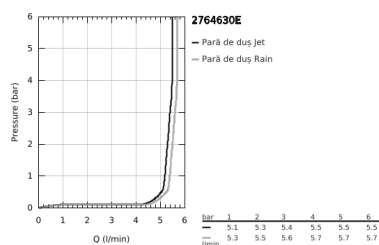

27 646 30E TEMPESTA 110 SHOWER RAIL SET 2 SPRAYS (RAIN, JET)

DESCRIEREA PRODUSULUI

- Colour: cromat
- compus din:
 - hand shower Tempesta 110 (27 597)
 - maximum flow rate (at 3 bar): 5.6 l/min
 - bară de duș, 900 mm (27 524)
 - furtun de duș Relaxaflex de 1750 mm 1/2" x 1/2" (28 154)
 - GROHE SmartSwitch - easily rotate the dial to enjoy your preferred spray option
 - pulverizare perfectă cu tehnologia GROHE DreamSpray
 - suprafață GROHE LongLife
 - Flexible Installation - 1 adjustable bracket for existing drill holes
 - adjustable rail holder (turn and glide shower holder)
 - sistem anti-calcar GROHE SpeedClean
 - Inner WaterGuide pentru o durabilitate crescută în utilizare
 - protecție de silicon Shockproof ce previne deteriorarea cauzată de căderea dușului
 - presiunea minimă recomandată 1.0 bar
 - compatibil cu boilere
 - professional edition

27 646 30E TEMPESTA 110 SHOWER RAIL SET 2 SPRAYS (RAIN, JET)

PIESE DE SCHIMB , aprilie 2020 – now

1: Suport pentru bară de duș (Spare part-nr. 48607000)

2: Piesă glisantă (Spare part-nr. 48609000)

3: Suport pentru bară de duș (Spare part-nr. 48608000)