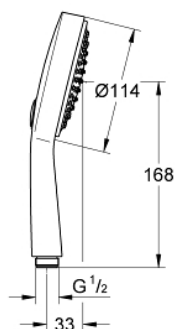

27 660 000 **POWER&SOUL COSMOPOLITAN 115 PARĂ DE DUȘ CU 2 PULVERIZĂRI**

DESCRIEREA PRODUSULUI

- Colour: cromat
- tipuri de jet: Rain, Rain cu aer
- pulverizare perfectă cu tehnologia GROHE DreamSpray
- GROHE One-click showering alegerea pulverizării prin apăsare de buton
- suprafață GROHE LongLife
- sistem anti-calcar GROHE SpeedClean
- Inner WaterGuide pentru o durabilitate crescută în utilizare
- sistem universal de montare compatibil cu furtunurile de duș standard
- compatibil cu boilere
- presiunea minimă recomandată 1.0 bar

27 660 000 **POWER&SOUL COSMOPOLITAN 115 PARĂ DE DUȘ CU 2 PULVERIZĂRI**

PIESE DE SCHIMB , noiembrie 2010 – now

1: Filtru impuritati (Spare part-nr. 0700200M)