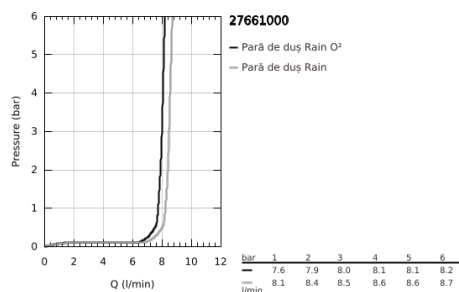

27 661 000 POWER&SOUL COSMOPOLITAN 115 PARĂ DE DUȘ CU 2 PULVERIZĂRI

DESCRIEREA PRODUSULUI

- Colour: cromat
- tipuri de jet: Rain, Rain cu aer
- limitator de debit la 9,5 l/min
- pulverizare perfectă cu tehnologia GROHE DreamSpray
- GROHE One-click showering alegerea pulverizării prin apăsare de buton
- suprafață GROHE LongLife
- sistem anti-calcar GROHE SpeedClean
- Inner WaterGuide pentru o durabilitate crescută în utilizare
- sistem universal de montare compatibil cu furtunurile de duș standard
- compatibil cu boilere
- presiunea minimă recomandată 1.0 bar

27 661 000 **POWER&SOUL COSMOPOLITAN 115 PARĂ DE DUȘ CU 2 PULVERIZĂRI**

PIESE DE SCHIMB , noiembrie 2011 – now

1: Filtru impuritati (Spare part-nr. 0700200M)