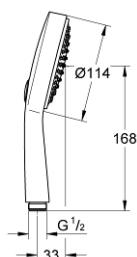

27 661 000 POWER&SOUL COSMOPOLITAN 115 PARĂ DE DUȘ CU 2 PULVERIZĂRI

DESCRIEREA PRODUSULUI

- Colour: cromat
- tipuri de jet: Rain, Rain cu aer
- limitator de debit la 9,5 l/min
- pulverizare perfectă cu tehnologia GROHE DreamSpray
- GROHE One-click showering alegerea pulverizării prin apăsare de buton
- suprafață GROHE LongLife
- sistem anti-calcar GROHE SpeedClean
- Inner WaterGuide pentru o durabilitate crescută în utilizare
- sistem universal de montare compatibil cu furtunurile de duș standard
- compatibil cu boilere
- presiunea minimă recomandată 1.0 bar

27 661 000 **POWER&SOUL COSMOPOLITAN 115 PARĂ DE DUȘ CU 2 PULVERIZĂRI**

PIESE DE SCHIMB , noiembrie 2011 – now

1: Filtru impuritati (Spare part-nr. 0700200M)