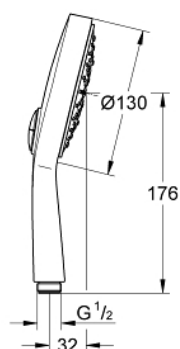

27 663 000 **POWER&SOUL COSMOPOLITAN 130 PARĂ DE DUȘ CU 4+ PULVERIZĂRI**

**PIESE DE SCHIMB** , noiembrie 2010 – now

1: Filtru impuritati (Spare part-nr. 0700200M)