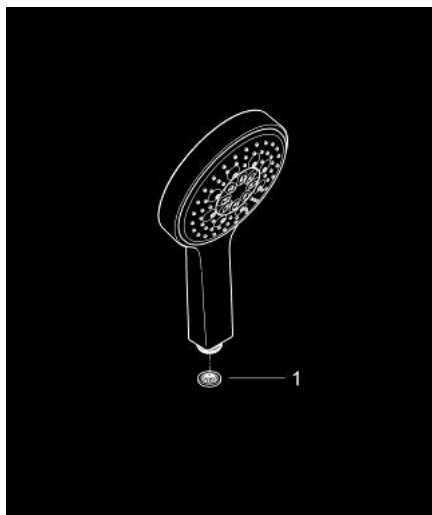

## 27 663 000 **POWER&SOUL COSMOPOLITAN 130 PARĂ DE DUȘ CU 4+ PULVERIZĂRI**

### DESCRIEREA PRODUSULUI

- Colour: cromat
- tipuri de jet: GROHE Rain O<sup>2</sup>, Rain, Bokoma Spray, Jet
- pulverizare perfectă cu tehnologia GROHE DreamSpray
- GROHE One-click showering alegerea pulverizării prin apăsare de buton
- suprafață GROHE LongLife
- sistem anti-calcar GROHE SpeedClean
- Inner WaterGuide pentru o durabilitate crescută în utilizare
- sistem universal de montare compatibil cu furtunurile de duș standard
- compatibil cu boilere
- presiunea minimă recomandată 1.0 bar

27 663 000 **POWER&SOUL COSMOPOLITAN 130 PARĂ DE DUȘ CU 4+ PULVERIZĂRI**

**PIESE DE SCHIMB** , noiembrie 2010 – now

1: Filtru impuritati (Spare part-nr. 0700200M)