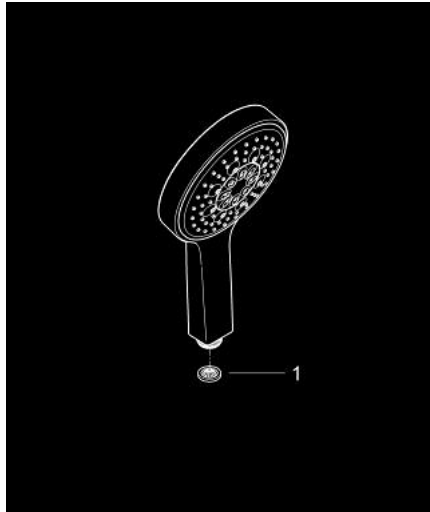

27 663 LS0 POWER&SOUL COSMOPOLITAN 130 PARĂ DE DUȘ CU 4+ PULVERIZĂRI

DESCRIEREA PRODUSULUI

- Colour: moon white/chrome
- tipuri de jet: GROHE Rain O², Rain, Bokoma Spray, Jet
- pulverizare perfectă cu tehnologia GROHE DreamSpray
- GROHE One-click showering alegerea pulverizări prin apăsare de buton
- suprafață GROHE LongLife
- sistem anti-calcar GROHE SpeedClean
- Inner WaterGuide pentru o durabilitate crescută în utilizare
- sistem universal de montare compatibil cu furtunurile de duș standard
- compatibil cu boilere
- presiunea minimă recomandată 1.0 bar

27 663 LS0 POWER&SOUL COSMOPOLITAN 130 PARĂ DE DUȘ CU 4+ PULVERIZĂRI

PIESE DE SCHIMB , septembrie 2013 – now

1: Filtru impuritati (Spare part-nr. 0700200M)