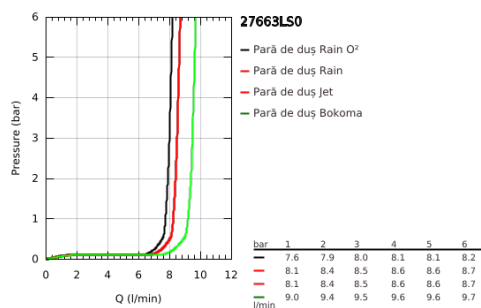

27 663 LS0 POWER&SOUL COSMOPOLITAN 130 PARĂ DE DUȘ CU 4+ PULVERIZĂRI

DESCRIEREA PRODUSULUI

- Colour: moon white/chrome
- tipuri de jet: GROHE Rain O², Rain, Bokoma Spray, Jet
- pulverizare perfectă cu tehnologia GROHE DreamSpray
- GROHE One-click showering alegerea pulverizări prin apăsare de buton
- suprafață GROHE LongLife
- sistem anti-calcar GROHE SpeedClean
- Inner WaterGuide pentru o durabilitate crescută în utilizare
- sistem universal de montare compatibil cu furtunurile de duș standard
- compatibil cu boilere
- presiunea minimă recomandată 1.0 bar

27 663 LS0 POWER&SOUL COSMOPOLITAN 130 PARĂ DE DUȘ CU 4+ PULVERIZĂRI

PIESE DE SCHIMB , septembrie 2013 – now

1: Filtru impuritati (Spare part-nr. 0700200M)