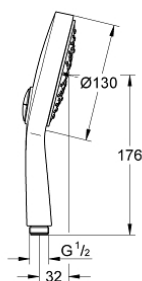

27 663 LS0 POWER&SOUL COSMOPOLITAN 130 PARĂ DE DUȘ CU 4+ PULVERIZĂRI

DESCRIEREA PRODUSULUI

- Colour: moon white/chrome
- tipuri de jet: GROHE Rain O², Rain, Bokoma Spray, Jet
- pulverizare perfectă cu tehnologia GROHE DreamSpray
- GROHE One-click showering alegerea pulverizări prin apăsare de buton
- suprafață GROHE LongLife
- sistem anti-calcar GROHE SpeedClean
- Inner WaterGuide pentru o durabilitate crescută în utilizare
- sistem universal de montare compatibil cu furtunurile de duș standard
- compatibil cu boilere
- presiunea minimă recomandată 1.0 bar

27 663 LS0 POWER&SOUL COSMOPOLITAN 130 PARĂ DE DUȘ CU 4+ PULVERIZĂRI

PIESE DE SCHIMB , septembrie 2013 – now

1: Filtru impuritati (Spare part-nr. 0700200M)