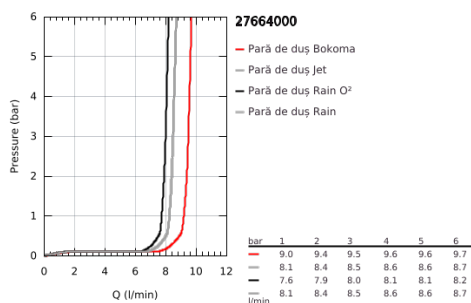

27 664 000 POWER&SOUL COSMOPOLITAN 130 PARĂ DE DUȘ CU 4+ PULVERIZĂRI

DESCRIEREA PRODUSULUI

- Colour: cromat
- tipuri de jet: GROHE Rain O², Rain, Bokoma Spray, Jet
- limitator de debit la 9,5 l/min
- pulverizare perfectă cu tehnologia GROHE DreamSpray
- GROHE One-click showering alegerea pulverizării prin apăsare de buton
- suprafață GROHE LongLife
- sistem anti-calcar GROHE SpeedClean
- Inner WaterGuide pentru o durabilitate crescută în utilizare
- sistem universal de montare compatibil cu furtunurile de duș standard
- compatibil cu boilere
- presiunea minimă recomandată 1.0 bar

27 664 000 **POWER&SOUL COSMOPOLITAN 130 PARĂ DE DUȘ CU 4+ PULVERIZĂRI**

PIESE DE SCHIMB , noiembrie 2010 – now

1: Filtru impuritati (Spare part-nr. 0700200M)