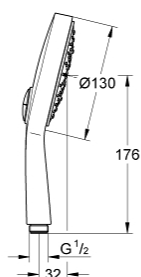

27 664 000 POWER&SOUL COSMOPOLITAN 130 PARĂ DE DUȘ CU 4+ PULVERIZĂRI

DESCRIEREA PRODUSULUI

- Colour: cromat
- tipuri de jet: GROHE Rain O², Rain, Bokoma Spray, Jet
- limitator de debit la 9,5 l/min
- pulverizare perfectă cu tehnologia GROHE DreamSpray
- GROHE One-click showering alegerea pulverizării prin apăsare de buton
- suprafață GROHE LongLife
- sistem anti-calcar GROHE SpeedClean
- Inner WaterGuide pentru o durabilitate crescută în utilizare
- sistem universal de montare compatibil cu furtunurile de duș standard
- compatibil cu boilere
- presiunea minimă recomandată 1.0 bar

27 664 000 **POWER&SOUL COSMOPOLITAN 130 PARĂ DE DUȘ CU 4+ PULVERIZĂRI**

PIESE DE SCHIMB , noiembrie 2010 – now

1: Filtru impuritati (Spare part-nr. 0700200M)