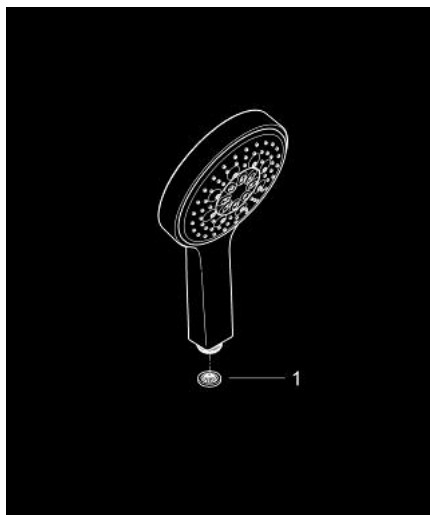

27 664 000 POWER&SOUL COSMOPOLITAN 130 PARĂ DE DUȘ CU 4+ PULVERIZĂRI

DESCRIEREA PRODUSULUI

- Colour: cromat
- tipuri de jet: GROHE Rain O², Rain, Bokoma Spray, Jet
- limitator de debit la 9,5 l/min
- pulverizare perfectă cu tehnologia GROHE DreamSpray
- GROHE One-click showering alegerea pulverizării prin apăsare de buton
- suprafață GROHE LongLife
- sistem anti-calcar GROHE SpeedClean
- Inner WaterGuide pentru o durabilitate crescută în utilizare
- sistem universal de montare compatibil cu furtunurile de duș standard
- compatibil cu boilere
- presiunea minimă recomandată 1.0 bar

27 664 000 **POWER&SOUL COSMOPOLITAN 130 PARĂ DE DUȘ CU 4+ PULVERIZĂRI**

PIESE DE SCHIMB , noiembrie 2010 – now

1: Filtru impuritati (Spare part-nr. 0700200M)