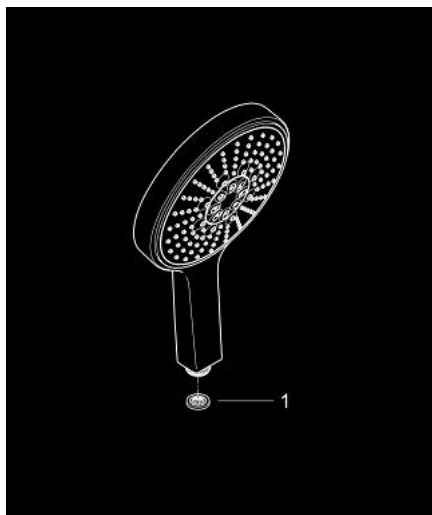

27 667 000 **POWER&SOUL COSMOPOLITAN 160 PARĂ DE DUȘ CU 4+ PULVERIZĂRI**

DESCRIEREA PRODUSULUI

- Colour: cromat
- tipuri de jet: GROHE Rain O², Rain, Bokoma Spray, Jet
- pulverizare perfectă cu tehnologia GROHE DreamSpray
- GROHE One-click showering alegerea pulverizării prin apăsare de buton
- suprafață GROHE LongLife
- sistem anti-calcar GROHE SpeedClean
- Inner WaterGuide pentru o durabilitate crescută în utilizare
- sistem universal de montare compatibil cu furtunurile de duș standard
- compatibil cu boilere
- presiunea minimă recomandată 1.0 bar

27 667 000 **POWER&SOUL COSMOPOLITAN 160 PARĂ DE DUȘ CU 4+ PULVERIZĂRI**

PIESE DE SCHIMB , noiembrie 2010 – now

1: Filtru impuritati (Spare part-nr. 0700200M)