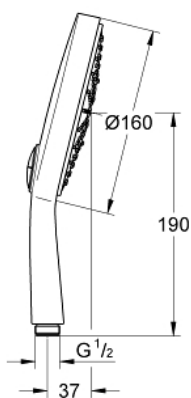

27 667 000 **POWER&SOUL COSMOPOLITAN 160 PARĂ DE DUȘ CU 4+ PULVERIZĂRI**

DESCRIEREA PRODUSULUI

- Colour: cromat
- tipuri de jet: GROHE Rain O², Rain, Bokoma Spray, Jet
- pulverizare perfectă cu tehnologia GROHE DreamSpray
- GROHE One-click showering alegerea pulverizării prin apăsare de buton
- suprafață GROHE LongLife
- sistem anti-calcar GROHE SpeedClean
- Inner WaterGuide pentru o durabilitate crescută în utilizare
- sistem universal de montare compatibil cu furtunurile de duș standard
- compatibil cu boilere
- presiunea minimă recomandată 1.0 bar

27 667 000 **POWER&SOUL COSMOPOLITAN 160 PARĂ DE DUȘ CU 4+ PULVERIZĂRI**

PIESE DE SCHIMB , noiembrie 2010 – now

1: Filtru impuritati (Spare part-nr. 0700200M)