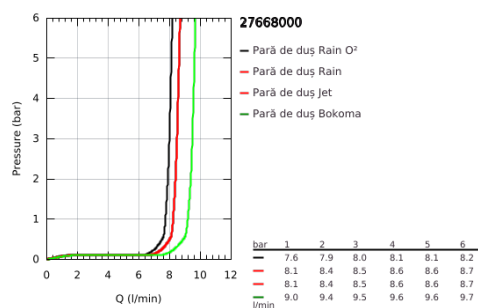

27 668 000 POWER&SOUL COSMOPOLITAN 160 PARĂ DE DUȘ CU 4+ PULVERIZĂRI

DESCRIEREA PRODUSULUI

- Colour: cromat
- tipuri de jet: GROHE Rain O², Rain, Bokoma Spray, Jet
- limitator de debit la 9,5 l/min
- pulverizare perfectă cu tehnologia GROHE DreamSpray
- GROHE One-click showering alegerea pulverizării prin apăsare de buton
- suprafață GROHE LongLife
- sistem anti-calcar GROHE SpeedClean
- Inner WaterGuide pentru o durabilitate crescută în utilizare
- sistem universal de montare compatibil cu furtunurile de duș standard
- compatibil cu boilere
- presiunea minimă recomandată 1.0 bar

27 668 000 **POWER&SOUL COSMOPOLITAN 160 PARĂ DE DUȘ CU 4+ PULVERIZĂRI**

PIESE DE SCHIMB , noiembrie 2010 – now

1: Filtru impuritati (Spare part-nr. 0700200M)