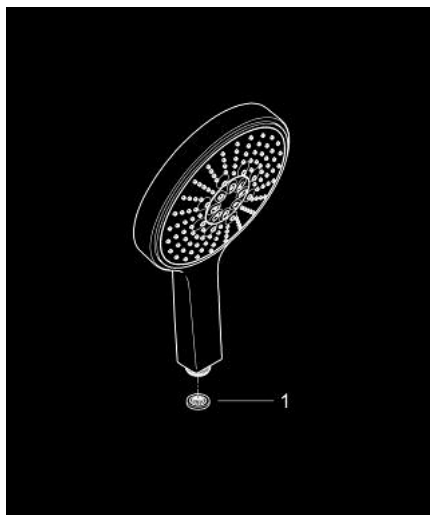

27 668 000 POWER&SOUL COSMOPOLITAN 160 PARĂ DE DUȘ CU 4+ PULVERIZĂRI

DESCRIEREA PRODUSULUI

- Colour: cromat
- tipuri de jet: GROHE Rain O², Rain, Bokoma Spray, Jet
- limitator de debit la 9,5 l/min
- pulverizare perfectă cu tehnologia GROHE DreamSpray
- GROHE One-click showering alegerea pulverizării prin apăsare de buton
- suprafață GROHE LongLife
- sistem anti-calcar GROHE SpeedClean
- Inner WaterGuide pentru o durabilitate crescută în utilizare
- sistem universal de montare compatibil cu furtunurile de duș standard
- compatibil cu boilere
- presiunea minimă recomandată 1.0 bar

27 668 000 **POWER&SOUL COSMOPOLITAN 160 PARĂ DE DUȘ CU 4+ PULVERIZĂRI**

PIESE DE SCHIMB , noiembrie 2010 – now

1: Filtru impuritati (Spare part-nr. 0700200M)