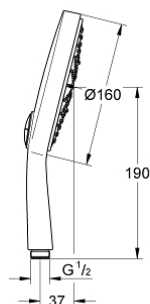

27 668 000 POWER&SOUL COSMOPOLITAN 160 PARĂ DE DUȘ CU 4+ PULVERIZĂRI

DESCRIEREA PRODUSULUI

- Colour: cromat
- tipuri de jet: GROHE Rain O², Rain, Bokoma Spray, Jet
- limitator de debit la 9,5 l/min
- pulverizare perfectă cu tehnologia GROHE DreamSpray
- GROHE One-click showering alegerea pulverizării prin apăsare de buton
- suprafață GROHE LongLife
- sistem anti-calcar GROHE SpeedClean
- Inner WaterGuide pentru o durabilitate crescută în utilizare
- sistem universal de montare compatibil cu furtunurile de duș standard
- compatibil cu boilere
- presiunea minimă recomandată 1.0 bar

27 668 000 **POWER&SOUL COSMOPOLITAN 160 PARĂ DE DUȘ CU 4+ PULVERIZĂRI**

PIESE DE SCHIMB , noiembrie 2010 – now

1: Filtru impuritati (Spare part-nr. 0700200M)