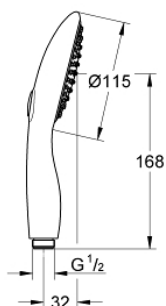

27 669 000 POWER&SOUL 115 PARĂ DE DUȘ CU 2 PULVERIZĂRI

DESCRIEREA PRODUSULUI

- Colour: cromat
- tipuri de jet: Rain, Rain cu aer
- pulverizare perfectă cu tehnologia GROHE DreamSpray
- GROHE One-click showering alegerea pulverizării prin apăsare de buton
- suprafață GROHE LongLife
- sistem anti-calcar GROHE SpeedClean
- Inner WaterGuide pentru o durabilitate crescută în utilizare
- sistem universal de montare compatibil cu furtunurile de duș standard
- compatibil cu boilere
- presiunea minimă recomandată 1.0 bar

27 669 000 **POWER&SOUL 115 PARĂ DE DUȘ CU 2 PULVERIZĂRI**

PIESE DE SCHIMB , noiembrie 2010 – now

1: Filtru impuritati (Spare part-nr. 0700200M)