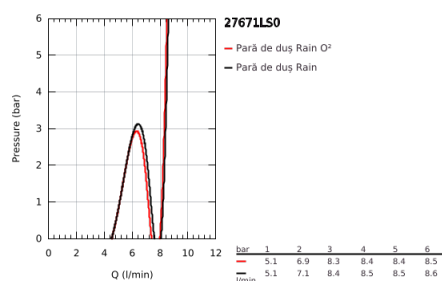

27 671 LS0 POWER&SOUL 115 PARĂ DE DUȘ CU 2 PULVERIZĂRI, SUPRAFAȚĂ DE PULVERIZARE ALBĂ

DESCRIEREA PRODUSULUI

- Colour: moon white
- tipuri de jet: Rain, Rain cu aer
- limitator de debit la 9.5 l/min
- pulverizare perfectă cu tehnologia GROHE DreamSpray
- GROHE One-click showering - alegerea pulverizării prin apăsare de buton
- suprafață GROHE LongLife
- sistem anti-calcar GROHE SpeedClean
- Inner WaterGuide pentru o durabilitate crescută în utilizare
- sistem universal de montare compatibil cu furtunurile de duș standard
- compatibil cu boilere
- presiunea minimă recomandată 1.0 bar

27 671 LS0 **POWER&SOUL 115 PARĂ DE DUȘ CU 2 PULVERIZĂRI, SUPRAFAȚĂ DE PULVERIZARE ALBĂ**

PIESE DE SCHIMB , august 2016 – now

1: Filtru impuritati (Spare part-nr. 0700200M)