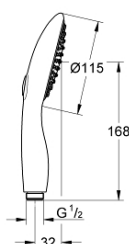

27 671 LS0 POWER&SOUL 115 PARĂ DE DUȘ CU 2 PULVERIZĂRI, SUPRAFAȚĂ DE PULVERIZARE ALBĂ

DESCRIEREA PRODUSULUI

- Colour: moon white
- tipuri de jet: Rain, Rain cu aer
- limitator de debit la 9.5 l/min
- pulverizare perfectă cu tehnologia GROHE DreamSpray
- GROHE One-click showering - alegerea pulverizării prin apăsare de buton
- suprafață GROHE LongLife
- sistem anti-calcar GROHE SpeedClean
- Inner WaterGuide pentru o durabilitate crescută în utilizare
- sistem universal de montare compatibil cu furtunurile de duș standard
- compatibil cu boilere
- presiunea minimă recomandată 1.0 bar

27 671 LS0 **POWER&SOUL 115 PARĂ DE DUȘ CU 2 PULVERIZĂRI, SUPRAFAȚĂ DE PULVERIZARE ALBĂ**

PIESE DE SCHIMB , august 2016 – now

1: Filtru impuritati (Spare part-nr. 0700200M)