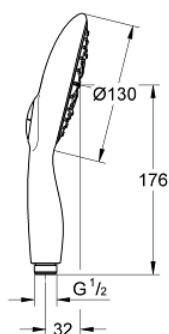

27 672 000 **POWER&SOUL 130 PARĂ DE DUȘ CU 4+ PULVERIZĂRI**

DESCRIEREA PRODUSULUI

- Colour: cromat
- tipuri de jet: GROHE Rain O², Rain, Bokoma Spray, Jet
- pulverizare perfectă cu tehnologia GROHE DreamSpray
- GROHE One-click showering alegerea pulverizării prin apăsare de buton
- suprafață GROHE LongLife
- sistem anti-calcar GROHE SpeedClean
- Inner WaterGuide pentru o durabilitate crescută în utilizare
- sistem universal de montare compatibil cu furtunurile de duș standard
- compatibil cu boilere
- presiunea minimă recomandată 1.0 bar

27 672 000 **POWER&SOUL 130 PARĂ DE DUȘ CU 4+ PULVERIZĂRI**

PIESE DE SCHIMB , noiembrie 2010 – now

1: Filtru impuritati (Spare part-nr. 0700200M)