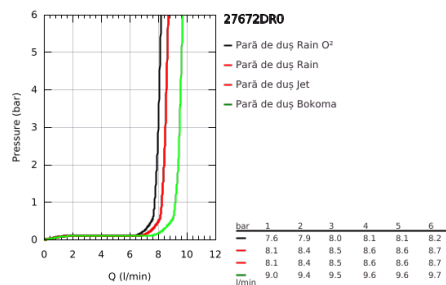

27 672 DR0 POWER&SOUL 130 PARĂ DE DUȘ CU 4+ PULVERIZĂRI

DESCRIEREA PRODUSULUI

- Colour: chrome/limestone
- tipuri de jet: GROHE Rain O², Rain, Bokoma Spray, Jet
- pulverizare perfectă cu tehnologia GROHE DreamSpray
- GROHE One-click showering alegerea pulverizării prin apăsare de buton
- finisaj GROHE LongLife
- sistem anti-calcar GROHE SpeedClean
- Inner WaterGuide pentru o durabilitate crescută în utilizare
- sistem universal de montare compatibil cu furtunurile de duș standard
- compatibil cu boilere
- presiunea minimă recomandată 1.0 bar

27 672 DR0 **POWER&SOUL 130 PARĂ DE DUȘ CU 4+ PULVERIZĂRI**

PIESE DE SCHIMB , octombrie 2012 – now

1: Filtru impuritati (Spare part-nr. 0700200M)