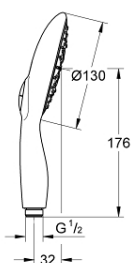

27 672 DR0 POWER&SOUL 130 PARĂ DE DUȘ CU 4+ PULVERIZĂRI

DESCRIEREA PRODUSULUI

- Colour: chrome/limestone
- tipuri de jet: GROHE Rain O², Rain, Bokoma Spray, Jet
- pulverizare perfectă cu tehnologia GROHE DreamSpray
- GROHE One-click showering alegerea pulverizării prin apăsare de buton
- finisaj GROHE LongLife
- sistem anti-calcar GROHE SpeedClean
- Inner WaterGuide pentru o durabilitate crescută în utilizare
- sistem universal de montare compatibil cu furtunurile de duș standard
- compatibil cu boilere
- presiunea minimă recomandată 1.0 bar

27 672 DR0 **POWER&SOUL 130 PARĂ DE DUȘ CU 4+ PULVERIZĂRI**

PIESE DE SCHIMB , octombrie 2012 – now

1: Filtru impuritati (Spare part-nr. 0700200M)