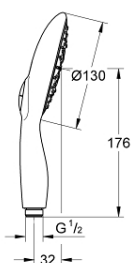

27 672 HF0 POWER&SOUL 130 PARĂ DE DUȘ CU 4+ PULVERIZĂRI

DESCRIEREA PRODUSULUI

- Colour: chrome/fired clay
- tipuri de jet: GROHE Rain O², Rain, Bokoma Spray, Jet
- pulverizare perfectă cu tehnologia GROHE DreamSpray
- GROHE One-click showering alegerea pulverizării prin apăsare de buton
- finisaj GROHE LongLife
- sistem anti-calcar GROHE SpeedClean
- Inner WaterGuide pentru o durabilitate crescută în utilizare
- sistem universal de montare compatibil cu furtunurile de duș standard
- compatibil cu boilere
- presiunea minimă recomandată 1.0 bar

27 672 HF0 POWER&SOUL 130 PARĂ DE DUȘ CU 4+ PULVERIZĂRI

PIESE DE SCHIMB , octombrie 2012 – now

1: Filtru impuritati (Spare part-nr. 0700200M)