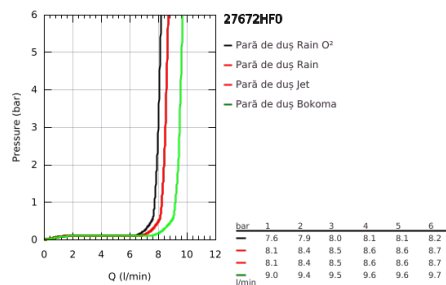

27 672 HF0 POWER&SOUL 130 PARĂ DE DUȘ CU 4+ PULVERIZĂRI

DESCRIEREA PRODUSULUI

- Colour: chrome/fired clay
- tipuri de jet: GROHE Rain O², Rain, Bokoma Spray, Jet
- pulverizare perfectă cu tehnologia GROHE DreamSpray
- GROHE One-click showering alegerea pulverizării prin apăsare de buton
- finisaj GROHE LongLife
- sistem anti-calcar GROHE SpeedClean
- Inner WaterGuide pentru o durabilitate crescută în utilizare
- sistem universal de montare compatibil cu furtunurile de duș standard
- compatibil cu boilere
- presiunea minimă recomandată 1.0 bar

27 672 HF0 POWER&SOUL 130 PARĂ DE DUȘ CU 4+ PULVERIZĂRI

PIESE DE SCHIMB , octombrie 2012 – now

1: Filtru impuritati (Spare part-nr. 0700200M)