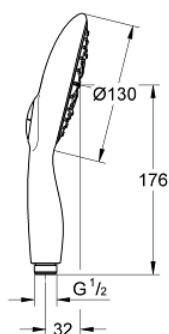

27 672 MW0 POWER&SOUL 130 PARĂ DE DUȘ CU 4+ PULVERIZĂRI

DESCRIEREA PRODUSULUI

- Colour: chrome/sheer marble
- tipuri de jet: GROHE Rain O², Rain, Bokoma Spray, Jet
- pulverizare perfectă cu tehnologia GROHE DreamSpray
- GROHE One-click showering alegerea pulverizării prin apăsare de buton
- suprafață GROHE LongLife
- sistem anti-calcar GROHE SpeedClean
- Inner WaterGuide pentru o durabilitate crescută în utilizare
- compatibil cu boilere
- sistem universal de montare compatibil cu furtunurile de duș standard
- presiunea minimă recomandată 1.0 bar

27 672 MW0 POWER&SOUL 130 PARĂ DE DUȘ CU 4+ PULVERIZĂRI

PIESE DE SCHIMB , noiembrie 2012 – now

1: Filtru impuritati (Spare part-nr. 0700200M)