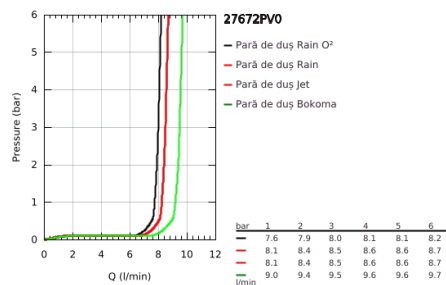

27 672 PV0 POWER&SOUL 130 PARĂ DE DUȘ CU 4+ PULVERIZĂRI

DESCRIEREA PRODUSULUI

- Colour: chrome/natural sandstone
- tipuri de jet: GROHE Rain O², Rain, Bokoma Spray, Jet
- pulverizare perfectă cu tehnologia GROHE DreamSpray
- GROHE One-click showering alegerea pulverizării prin apăsare de buton
- suprafață GROHE LongLife
- sistem anti-calcar GROHE SpeedClean
- Inner WaterGuide pentru o durabilitate crescută în utilizare
- sistem universal de montare compatibil cu furtunurile de duș standard
- compatibil cu boilere
- presiunea minimă recomandată 1.0 bar

27 672 PV0 **POWER&SOUL 130 PARĂ DE DUȘ CU 4+ PULVERIZĂRI**

PIESE DE SCHIMB , noiembrie 2012 – now

1: Filtru impuritati (Spare part-nr. 0700200M)