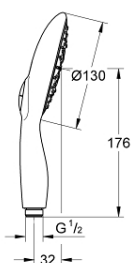

27 672 PV0 POWER&SOUL 130 PARĂ DE DUȘ CU 4+ PULVERIZĂRI

DESCRIEREA PRODUSULUI

- Colour: chrome/natural sandstone
- tipuri de jet: GROHE Rain O², Rain, Bokoma Spray, Jet
- pulverizare perfectă cu tehnologia GROHE DreamSpray
- GROHE One-click showering alegerea pulverizării prin apăsare de buton
- suprafață GROHE LongLife
- sistem anti-calcar GROHE SpeedClean
- Inner WaterGuide pentru o durabilitate crescută în utilizare
- sistem universal de montare compatibil cu furtunurile de duș standard
- compatibil cu boilere
- presiunea minimă recomandată 1.0 bar

27 672 PV0 **POWER&SOUL 130 PARĂ DE DUȘ CU 4+ PULVERIZĂRI**

PIESE DE SCHIMB , noiembrie 2012 – now

1: Filtru impuritati (Spare part-nr. 0700200M)