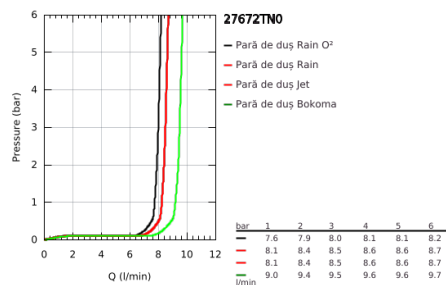

27 672 TN0 POWER&SOUL 130 PARĂ DE DUȘ CU 4+ PULVERIZĂRI

DESCRIEREA PRODUSULUI

- Colour: chrome/misty slate
- tipuri de jet: GROHE Rain O², Rain, Bokoma Spray, Jet
- pulverizare perfectă cu tehnologia GROHE DreamSpray
- GROHE One-click showering alegerea pulverizării prin apăsare de buton
- suprafață GROHE LongLife
- sistem anti-calcar GROHE SpeedClean
- Inner WaterGuide pentru o durabilitate crescută în utilizare
- sistem universal de montare compatibil cu furtunurile de duș standard
- compatibil cu boilere
- presiunea minimă recomandată 1.0 bar

27 672 TN0 POWER&SOUL 130 PARĂ DE DUȘ CU 4+ PULVERIZĂRI

PIESE DE SCHIMB , octombrie 2012 – now

1: Filtru impuritati (Spare part-nr. 0700200M)