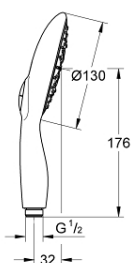

27 672 TN0 POWER&SOUL 130 PARĂ DE DUȘ CU 4+ PULVERIZĂRI

DESCRIEREA PRODUSULUI

- Colour: chrome/misty slate
- tipuri de jet: GROHE Rain O², Rain, Bokoma Spray, Jet
- pulverizare perfectă cu tehnologia GROHE DreamSpray
- GROHE One-click showering alegerea pulverizării prin apăsare de buton
- suprafață GROHE LongLife
- sistem anti-calcar GROHE SpeedClean
- Inner WaterGuide pentru o durabilitate crescută în utilizare
- sistem universal de montare compatibil cu furtunurile de duș standard
- compatibil cu boilere
- presiunea minimă recomandată 1.0 bar

27 672 TN0 POWER&SOUL 130 PARĂ DE DUȘ CU 4+ PULVERIZĂRI

PIESE DE SCHIMB , octombrie 2012 – now

1: Filtru impuritati (Spare part-nr. 0700200M)