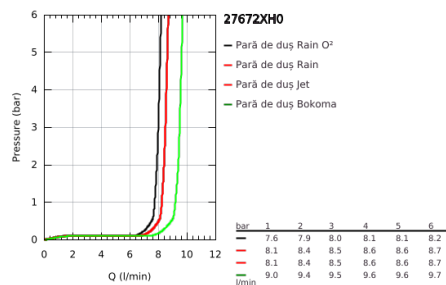

## 27 672 XH0 POWER&SOUL 130 PARĂ DE DUȘ CU 4+ PULVERIZĂRI

### DESCRIEREA PRODUSULUI

- Colour: chrome/frosted granite
- tipuri de jet: GROHE Rain O<sup>2</sup>, Rain, Bokoma Spray, Jet
- pulverizare perfectă cu tehnologia GROHE DreamSpray
- GROHE One-click showering alegerea pulverizării prin apăsare de buton
- suprafață GROHE LongLife
- sistem anti-calcar GROHE SpeedClean
- Inner WaterGuide pentru o durabilitate crescută în utilizare
- sistem universal de montare compatibil cu furtunurile de duș standard
- compatibil cu boilere
- presiunea minimă recomandată 1.0 bar

## 27 672 XH0 POWER&SOUL 130 PARĂ DE DUȘ CU 4+ PULVERIZĂRI

**PIESE DE SCHIMB** , octombrie 2012 – now

1: Filtru impuritati (Spare part-nr. 0700200M)