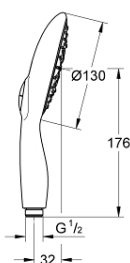

## 27 672 XH0 POWER&SOUL 130 PARĂ DE DUȘ CU 4+ PULVERIZĂRI

## 27 672 XH0 POWER&SOUL 130 PARĂ DE DUȘ CU 4+ PULVERIZĂRI

**PIESE DE SCHIMB** , octombrie 2012 – now

1: Filtru impuritati (Spare part-nr. 0700200M)