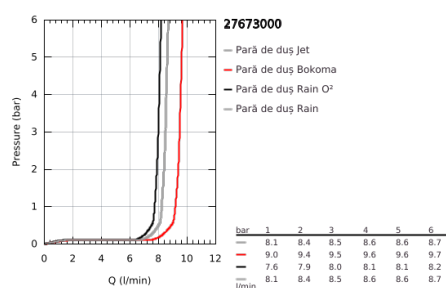

27 673 000 POWER&SOUL 130 PARĂ DE DUȘ CU 4+ PULVERIZĂRI, SUPRAFAȚĂ DE PULVERIZARE NIGHT TIME GREY

DESCRIEREA PRODUSULUI

- Colour: cromat
- tipuri de jet: GROHE Rain O², Rain, Bokoma Spray, Jet
- limitator de debit la 9.5 l/min
- pulverizare perfectă cu tehnologia GROHE DreamSpray
- GROHE One-click showering alegerea pulverizării prin apăsare de buton
- suprafață GROHE LongLife
- sistem anti-calcar GROHE SpeedClean
- Inner WaterGuide pentru o durabilitate crescută în utilizare
- sistem universal de montare compatibil cu furtunurile de duș standard
- compatibil cu boilere
- presiunea minimă recomandată 1.0 bar

27 673 000 **POWER&SOUL 130 PARĂ DE DUȘ CU 4+ PULVERIZĂRI, SUPRAFAȚĂ DE PULVERIZARE NIGHT TIME GREY**

PIESE DE SCHIMB , noiembrie 2010 – now

1: Filtru impuritati (Spare part-nr. 0700200M)