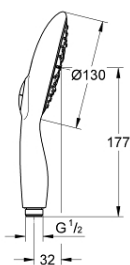

27 673 000 POWER&SOUL 130 PARĂ DE DUȘ CU 4+ PULVERIZĂRI, SUPRAFAȚĂ DE PULVERIZARE NIGHT TIME GREY

DESCRIEREA PRODUSULUI

- Colour: cromat
- tipuri de jet: GROHE Rain O², Rain, Bokoma Spray, Jet
- limitator de debit la 9.5 l/min
- pulverizare perfectă cu tehnologia GROHE DreamSpray
- GROHE One-click showering alegerea pulverizării prin apăsare de buton
- suprafață GROHE LongLife
- sistem anti-calcar GROHE SpeedClean
- Inner WaterGuide pentru o durabilitate crescută în utilizare
- sistem universal de montare compatibil cu furtunurile de duș standard
- compatibil cu boilere
- presiunea minimă recomandată 1.0 bar

27 673 000 **POWER&SOUL 130 PARĂ DE DUȘ CU 4+ PULVERIZĂRI, SUPRAFAȚĂ DE PULVERIZARE NIGHT TIME GREY**

PIESE DE SCHIMB , noiembrie 2010 – now

1: Filtru impuritati (Spare part-nr. 0700200M)