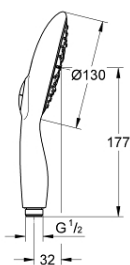

## 27 673 LS0 POWER&SOUL 130 PARĂ DE DUȘ CU 4+ PULVERIZĂRI, SUPRAFAȚĂ DE PULVERIZARE ALBĂ

### DESCRIEREA PRODUSULUI

- Colour: moon white
- tipuri de jet: GROHE Rain O<sup>2</sup>, Rain, Bokoma Spray, Jet
- limitator de debit la 9.5 l/min
- pulverizare perfectă cu tehnologia GROHE DreamSpray
- GROHE One-click showering alegerea pulverizării prin apăsare de buton
- suprafață GROHE LongLife
- sistem anti-calcar GROHE SpeedClean
- Inner WaterGuide pentru o durabilitate crescută în utilizare
- sistem universal de montare compatibil cu furtunurile de duș standard
- compatibil cu boilere
- presiunea minimă recomandată 1.0 bar

## 27 673 LS0 POWER&SOUL 130 PARĂ DE DUȘ CU 4+ PULVERIZĂRI, SUPRAFAȚĂ DE PULVERIZARE ALBĂ

**PIESE DE SCHIMB** , august 2016 – now

1: Filtru impuritati (Spare part-nr. 0700200M)