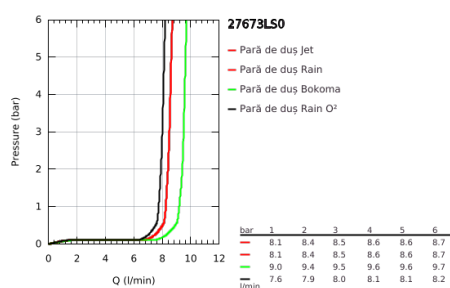

## 27 673 LS0 POWER&SOUL 130 PARĂ DE DUȘ CU 4+ PULVERIZĂRI, SUPRAFAȚĂ DE PULVERIZARE ALBĂ

### DESCRIEREA PRODUSULUI

- Colour: moon white
- tipuri de jet: GROHE Rain O<sup>2</sup>, Rain, Bokoma Spray, Jet
- limitator de debit la 9.5 l/min
- pulverizare perfectă cu tehnologia GROHE DreamSpray
- GROHE One-click showering alegerea pulverizării prin apăsare de buton
- suprafață GROHE LongLife
- sistem anti-calcar GROHE SpeedClean
- Inner WaterGuide pentru o durabilitate crescută în utilizare
- sistem universal de montare compatibil cu furtunurile de duș standard
- compatibil cu boilere
- presiunea minimă recomandată 1.0 bar