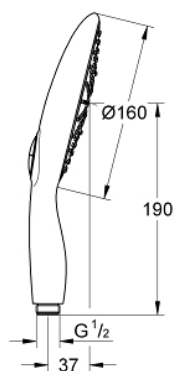

## 27 674 000 **POWER&SOUL 160 PARĂ DE DUȘ CU 4+ PULVERIZĂRI**

### DESCRIEREA PRODUSULUI

- Colour: cromat
- tipuri de jet: GROHE Rain O<sup>2</sup>, Rain, Bokoma Spray, Jet
- pulverizare perfectă cu tehnologia GROHE DreamSpray
- GROHE One-click showering alegerea pulverizării prin apăsare de buton
- suprafață GROHE LongLife
- sistem anti-calcar GROHE SpeedClean
- Inner WaterGuide pentru o durabilitate crescută în utilizare
- sistem universal de montare compatibil cu furtunurile de duș standard
- compatibil cu boilere
- presiunea minimă recomandată 1.0 bar

27 674 000 **POWER&SOUL 160 PARĂ DE DUȘ CU 4+ PULVERIZĂRI**

**PIESE DE SCHIMB** , noiembrie 2010 – now

1: Filtru impuritati (Spare part-nr. 0700200M)