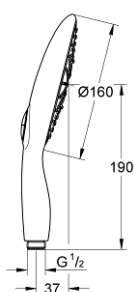

27 675 000 POWER&SOUL 160 PARĂ DE DUȘ CU 4+ PULVERIZĂRI

DESCRIEREA PRODUSULUI

- Colour: cromat
- tipuri de jet: GROHE Rain O², Rain, Bokoma Spray, Jet
- limitator de debit la 9,5 l/min
- pulverizare perfectă cu tehnologia GROHE DreamSpray
- GROHE One-click showering alegerea pulverizării prin apăsare de buton
- suprafață GROHE LongLife
- sistem anti-calcar GROHE SpeedClean
- Inner WaterGuide pentru o durabilitate crescută în utilizare
- sistem universal de montare compatibil cu furtunurile de duș standard
- compatibil cu boilere
- presiunea minimă recomandată 1.0 bar

27 675 000 **POWER&SOUL 160 PARĂ DE DUȘ CU 4+ PULVERIZĂRI**

PIESE DE SCHIMB , noiembrie 2010 – now

1: Filtru impuritati (Spare part-nr. 0700200M)