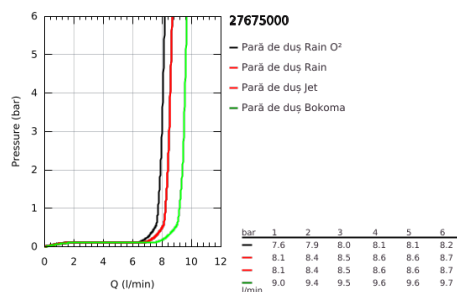

27 675 000 POWER&SOUL 160 PARĂ DE DUȘ CU 4+ PULVERIZĂRI

DESCRIEREA PRODUSULUI

- Colour: cromat
- tipuri de jet: GROHE Rain O², Rain, Bokoma Spray, Jet
- limitator de debit la 9,5 l/min
- pulverizare perfectă cu tehnologia GROHE DreamSpray
- GROHE One-click showering alegerea pulverizării prin apăsare de buton
- suprafață GROHE LongLife
- sistem anti-calcar GROHE SpeedClean
- Inner WaterGuide pentru o durabilitate crescută în utilizare
- sistem universal de montare compatibil cu furtunurile de duș standard
- compatibil cu boilere
- presiunea minimă recomandată 1.0 bar

27 675 000 **POWER&SOUL 160 PARĂ DE DUȘ CU 4+ PULVERIZĂRI**

PIESE DE SCHIMB , noiembrie 2010 – now

1: Filtru impuritati (Spare part-nr. 0700200M)