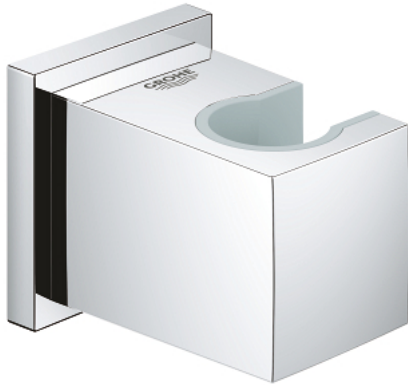

27 693 000 **EUPHORIA CUBE SUPORT DE PERETE PENTRU PARA DE DUȘ**

DESCRIEREA PRODUSULUI

- Colour: cromat
- nereglabil
- suprafață GROHE LongLife