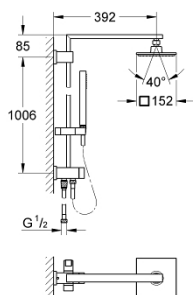

27 696 000 EUPHORIA CUBE SYSTEM 150 SISTEM DE DUȘ CU DIVERTOR PENTRU MONTARE PE PERETE

DESCRIEREA PRODUSULUI

- Colour: cromat
- compus din:
 - braț de duș
 - proiecție de 400 mm
 - funcție de selectare între dușul fix și para de duș prin intermediul divertorului
- duș fix Euphoria Cube 152 mm x 152 mm
- pulverizare de tip: Rain
- maximum flow rate (at 3 bar): 13.5 l/min
- cu racord cu bilă, unghi de rotație de $\pm 20^\circ$
- pară de duș Euphoria Cube Stick (27 698)
- maximum flow rate (at 3 bar): 11 l/min
- ajustabil în înălțime cu element culisant
- furtun de duș Silverflex 1.750 mm 1/2" x 1/2" (28 388 000)
- furtun de duș Silverflex 800 mm
- racord la alimentarea cu apă cu filet de 1/2" de la furtunul de duș la baterie / racord în perete
- maximum flow rate system (at 3 bar): 13.5 l/min
- pulverizare perfectă cu tehnologia GROHE DreamSpray
- suprafață GROHE LongLife
- sistem anti-calcar GROHE SpeedClean
- funcția TwistStop pentru prevenirea răsucirii furtunului
- compatibil cu boilere de la 18 kW/h
- debit minim 5 l/min.

27 696 000 EUPHORIA CUBE SYSTEM 150 SISTEM DE DUȘ CU DIVERTOR PENTRU MONTARE PE PERETE

PIESE DE SCHIMB , octombrie 2010 – now

- 1: Fibra de etanșare cu diametrul de Ø18,5 x Ø12 x 2 (Spare part-nr. 0138900M)
- 2: Filtru impuritati (Spare part-nr. 0676800M)
- 3: Filtru impuritati (Spare part-nr. 0700200M)
- 4: Piesă glisantă (Spare part-nr. 48180000)
- 5: kit de înlocuire pentru vana rotativă (Spare part-nr. 45915000)
- 6: Ventil de reținere (Spare part-nr. 08565000)
- 7: Suport de echilibrare (Spare part-nr. 27933000)*