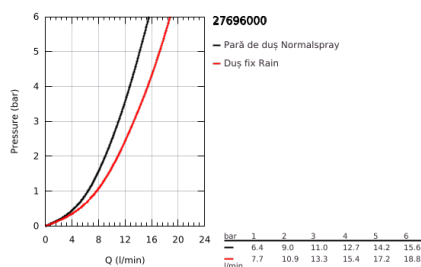

27 696 000 EUPHORIA CUBE SYSTEM 150 SISTEM DE DUȘ CU DIVERTOR PENTRU MONTARE PE PERETE

DESCRIEREA PRODUSULUI

- Colour: cromat
- compus din:
 - braț de duș
 - proiecție de 400 mm
 - funcție de selectare între dușul fix și para de duș prin intermediul divertorului
- duș fix Euphoria Cube 152 mm x 152 mm
- pulverizare de tip: Rain
- maximum flow rate (at 3 bar): 13.5 l/min
- cu racord cu bilă, unghi de rotație de $\pm 20^\circ$
- pară de duș Euphoria Cube Stick (27 698)
- maximum flow rate (at 3 bar): 11 l/min
- ajustabil în înălțime cu element culisant
- furtun de duș Silverflex 1.750 mm 1/2" x 1/2" (28 388 000)
- furtun de duș Silverflex 800 mm
- racord la alimentarea cu apă cu filet de 1/2" de la furtunul de duș la baterie / racord în perete
- maximum flow rate system (at 3 bar): 13.5 l/min
- pulverizare perfectă cu tehnologia GROHE DreamSpray
- suprafață GROHE LongLife
- sistem anti-calcar GROHE SpeedClean
- funcția TwistStop pentru prevenirea răsucirii furtunului
- compatibil cu boilere de la 18 kW/h
- debit minim 5 l/min.