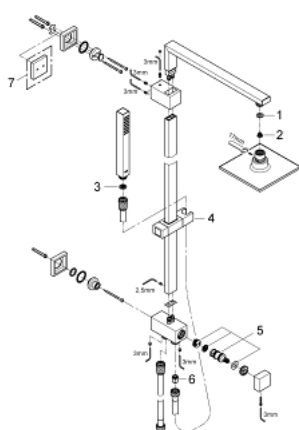

27 696 000 EUPHORIA CUBE SYSTEM 150 SISTEM DE DUȘ CU DIVERTOR PENTRU MONTARE PE PERETE

DESCRIEREA PRODUSULUI

- Colour: cromat
- compus din:
 - braț de duș
 - proiecție de 400 mm
 - funcție de selectare între dușul fix și para de duș prin intermediul divertorului
- duș fix Euphoria Cube 152 mm x 152 mm
- pulverizare de tip: Rain
- maximum flow rate (at 3 bar): 13.5 l/min
- cu racord cu bilă, unghi de rotație de $\pm 20^\circ$
- pară de duș Euphoria Cube Stick (27 698)
- maximum flow rate (at 3 bar): 11 l/min
- ajustabil în înălțime cu element culisant
- furtun de duș Silverflex 1.750 mm 1/2" x 1/2" (28 388 000)
- furtun de duș Silverflex 800 mm
- racord la alimentarea cu apă cu filet de 1/2" de la furtunul de duș la baterie / racord în perete
- maximum flow rate system (at 3 bar): 13.5 l/min
- pulverizare perfectă cu tehnologia GROHE DreamSpray
- suprafață GROHE LongLife
- sistem anti-calcar GROHE SpeedClean
- funcția TwistStop pentru prevenirea răsucirii furtunului
- compatibil cu boilere de la 18 kW/h
- debit minim 5 l/min.

27 696 000 EUPHORIA CUBE SYSTEM 150 SISTEM DE DUȘ CU DIVERTOR PENTRU MONTARE PE PERETE

PIESE DE SCHIMB , octombrie 2010 – now

- 1: Fibra de etanșare cu diametrul de Ø18,5 x Ø12 x 2 (Spare part-nr. 0138900M)
- 2: Filtru impuritati (Spare part-nr. 0676800M)
- 3: Filtru impuritati (Spare part-nr. 0700200M)
- 4: Piesă glisantă (Spare part-nr. 48180000)
- 5: kit de înlocuire pentru vana rotativă (Spare part-nr. 45915000)
- 6: Ventil de reținere (Spare part-nr. 08565000)
- 7: Suport de echilibrare (Spare part-nr. 27933000)*