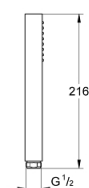

27 698 000 EUPHORIA CUBE STICK PARĂ DE DUȘ CU 1 PULVERIZARE

DESCRIEREA PRODUSULUI

- Colour: cromat
- pulverizare de tip: jet normal
- maximum flow rate (at 3 bar): 15 l/min
- pulverizare perfectă cu tehnologia GROHE DreamSpray
- suprafață GROHE LongLife
- sistem anti-calcar GROHE SpeedClean
- Inner WaterGuide pentru o durabilitate crescută în utilizare
- sistem universal de montare compatibil cu furtunurile de duș standard
- compatibil cu boilere

27 698 000 **EUPHORIA CUBE STICK PARĂ DE DUȘ CU 1 PULVERIZARE**

PIESE DE SCHIMB , decembrie 2010 – now

1: Filtru impuritati (Spare part-nr. 0700200M)