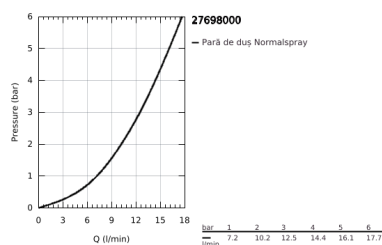

27 698 000 EUPHORIA CUBE STICK PARĂ DE DUȘ CU 1 PULVERIZARE

DESCRIEREA PRODUSULUI

- Colour: cromat
- pulverizare de tip: jet normal
- maximum flow rate (at 3 bar): 15 l/min
- pulverizare perfectă cu tehnologia GROHE DreamSpray
- suprafață GROHE LongLife
- sistem anti-calcar GROHE SpeedClean
- Inner WaterGuide pentru o durabilitate crescută în utilizare
- sistem universal de montare compatibil cu furtunurile de duș standard
- compatibil cu boilere