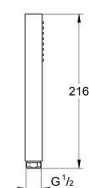

27 699 000 EUPHORIA CUBE STICK PARĂ DE DUȘ CU 1 PULVERIZARE

DESCRIEREA PRODUSULUI

- Colour: cromat
- pulverizare de tip: jet normal
- maximum flow rate (at 3 bar): 8.2 l/min
- pulverizare perfectă cu tehnologia GROHE DreamSpray
- suprafață GROHE LongLife
- sistem anti-calcar GROHE SpeedClean
- Inner WaterGuide pentru o durabilitate crescută în utilizare
- sistem universal de montare compatibil cu furtunurile de duș standard
- compatibil cu boilere
- presiunea minimă recomandată 1.0 bar

27 699 000 **EUPHORIA CUBE STICK PARĂ DE DUȘ CU 1 PULVERIZARE**

PIESE DE SCHIMB , decembrie 2010 – now

1: Filtru impuritati (Spare part-nr. 0700200M)