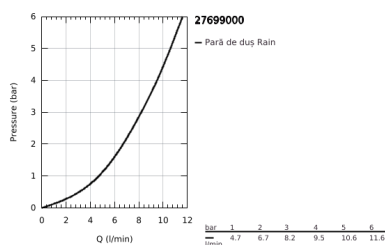

27 699 000 EUPHORIA CUBE STICK PARĂ DE DUȘ CU 1 PULVERIZARE

DESCRIEREA PRODUSULUI

- Colour: cromat
- pulverizare de tip: jet normal
- maximum flow rate (at 3 bar): 8.2 l/min
- pulverizare perfectă cu tehnologia GROHE DreamSpray
- suprafață GROHE LongLife
- sistem anti-calcar GROHE SpeedClean
- Inner WaterGuide pentru o durabilitate crescută în utilizare
- sistem universal de montare compatibil cu furtunurile de duș standard
- compatibil cu boilere
- presiunea minimă recomandată 1.0 bar