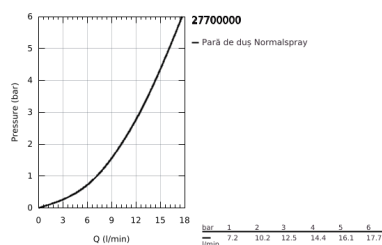

### DESCRIEREA PRODUSULUI

- Colour: cromat
- compus din:
  - pară de duș (27 698 000)
  - pulverizare de tip: jet normal
  - maximum flow rate (at 3 bar): 15 l/min
  - bară de duș 900 mm (27 841)
- furtun de duș Silverflex 1.750 mm 1/2" x 1/2" (28 388 000)
- pulverizare perfectă cu tehnologia GROHE DreamSpray
- suprafață GROHE LongLife
- sistem anti-calcar GROHE SpeedClean
- Inner WaterGuide pentru o durabilitate crescută în utilizare
- funcția TwistStop pentru prevenirea răsucirii furtunului
- compatibil cu boilere
- presiunea minimă recomandată 1.0 bar