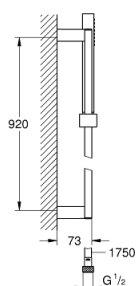

### DESCRIEREA PRODUSULUI

- Colour: cromat
- compus din:
  - pară de duș (27 698 000)
  - pulverizare de tip: jet normal
  - maximum flow rate (at 3 bar): 15 l/min
  - bară de duș 900 mm (27 841)
- furtun de duș Silverflex 1.750 mm 1/2" x 1/2" (28 388 000)
- pulverizare perfectă cu tehnologia GROHE DreamSpray
- suprafață GROHE LongLife
- sistem anti-calcar GROHE SpeedClean
- Inner WaterGuide pentru o durabilitate crescută în utilizare
- funcția TwistStop pentru prevenirea răsucirii furtunului
- compatibil cu boilere
- presiunea minimă recomandată 1.0 bar

## 27 700 000 EUPHORIA CUBE STICK SET DE DUȘ CU 1 PULVERIZARE, CU BARĂ

**PIESE DE SCHIMB** , decembrie 2010 – now

- 1: Piesă glisantă (Spare part-nr. 48180000)
- 2: Suport pentru bară de duș (Spare part-nr. 48179000)
- 3: Filtru impuritati (Spare part-nr. 0700200M)
- 4: Suport de echilibrare (Spare part-nr. 27845000)\*