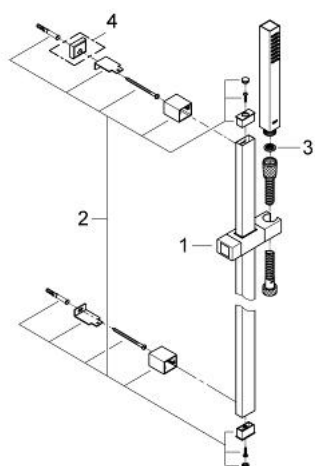

### DESCRIEREA PRODUSULUI

- Colour: cromat
- compus din:
  - pară de duș (27 698 000)
  - pulverizare de tip: jet normal
  - maximum flow rate (at 3 bar): 15 l/min
  - bară de duș 900 mm (27 841)
- furtun de duș Silverflex 1.750 mm 1/2" x 1/2" (28 388 000)
- pulverizare perfectă cu tehnologia GROHE DreamSpray
- suprafață GROHE LongLife
- sistem anti-calcar GROHE SpeedClean
- Inner WaterGuide pentru o durabilitate crescută în utilizare
- funcția TwistStop pentru prevenirea răsucirii furtunului
- compatibil cu boilere
- presiunea minimă recomandată 1.0 bar

## 27 700 000 EUPHORIA CUBE STICK SET DE DUȘ CU 1 PULVERIZARE, CU BARĂ

**PIESE DE SCHIMB** , decembrie 2010 – now

- 1: Piesă glisantă (Spare part-nr. 48180000)
- 2: Suport pentru bară de duș (Spare part-nr. 48179000)
- 3: Filtru impuritati (Spare part-nr. 0700200M)
- 4: Suport de echilibrare (Spare part-nr. 27845000)\*