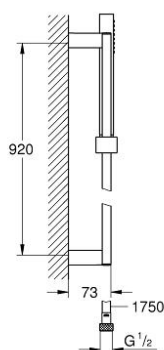

27 701 000 EUPHORIA CUBE STICK SET DE DUȘ CU 1 PULVERIZARE, CU BARĂ

DESCRIEREA PRODUSULUI

- Colour: cromat
- compus din:
- pară de duș (27 699 000)
- bară de duș 900 mm (27 841)
- furtun de duș Silverflex 1.750 mm 1/2" x 1/2" (28 388 000)
- limitator de debit la 9.5 l/min
- pulverizare perfectă cu tehnologia GROHE DreamSpray
- suprafață GROHE LongLife
- sistem anti-calcar GROHE SpeedClean
- Inner WaterGuide pentru o durabilitate crescută în utilizare
- compatibil cu boilere

27 701 000 EUPHORIA CUBE STICK SET DE DUȘ CU 1 PULVERIZARE, CU BARĂ

PIESE DE SCHIMB , decembrie 2010 – now

- 1: Piesă glisantă (Spare part-nr. 48180000)
- 2: Suport pentru bară de duș (Spare part-nr. 48179000)
- 3: Filtru impuritati (Spare part-nr. 0700200M)
- 4: Suport de echilibrare (Spare part-nr. 27845000)*