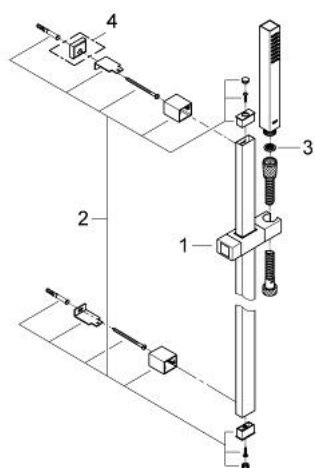

27 701 000 EUPHORIA CUBE STICK SET DE DUȘ CU 1 PULVERIZARE, CU BARĂ

DESCRIEREA PRODUSULUI

- Colour: cromat
- compus din:
- pară de duș (27 699 000)
- bară de duș 900 mm (27 841)
- furtun de duș Silverflex 1.750 mm 1/2" x 1/2" (28 388 000)
- limitator de debit la 9.5 l/min
- pulverizare perfectă cu tehnologia GROHE DreamSpray
- suprafață GROHE LongLife
- sistem anti-calcar GROHE SpeedClean
- Inner WaterGuide pentru o durabilitate crescută în utilizare
- compatibil cu boilere

27 701 000 EUPHORIA CUBE STICK SET DE DUȘ CU 1 PULVERIZARE, CU BARĂ

PIESE DE SCHIMB , decembrie 2010 – now

- 1: Piesă glisantă (Spare part-nr. 48180000)
- 2: Suport pentru bară de duș (Spare part-nr. 48179000)
- 3: Filtru impuritati (Spare part-nr. 0700200M)
- 4: Suport de echilibrare (Spare part-nr. 27845000)*