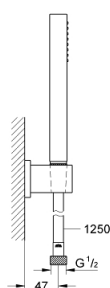

27 702 000 EUPHORIA CUBE STICK SET DUȘ CU 1 PULVERIZARE, CU SUPORT DE PERETE

DESCRIEREA PRODUSULUI

- Colour: cromat
- compus din:
 - pară de duș (27 698 000)
 - maximum flow rate (at 3 bar): 15 l/min
 - suport de perete pentru duș (27 693 000)
 - furtun de duș Silverflex 1.250 mm (28 388)
 - pulverizare perfectă cu tehnologia GROHE DreamSpray
 - suprafață GROHE LongLife
 - sistem anti-calcar GROHE SpeedClean
 - Inner WaterGuide pentru o durabilitate crescută în utilizare
 - funcția TwistStop pentru prevenirea răsucirii furtunului
- compatibil cu boilere

27 702 000 EUPHORIA CUBE STICK SET DUȘ CU 1 PULVERIZARE, CU SUPORT DE PERETE

27 702 000 **EUPHORIA CUBE STICK SET DUȘ CU 1 PULVERIZARE, CU SUPORT DE PERETE**

PIESE DE SCHIMB , decembrie 2010 – now

1: Filtru impuritati (Spare part-nr. 0700200M)