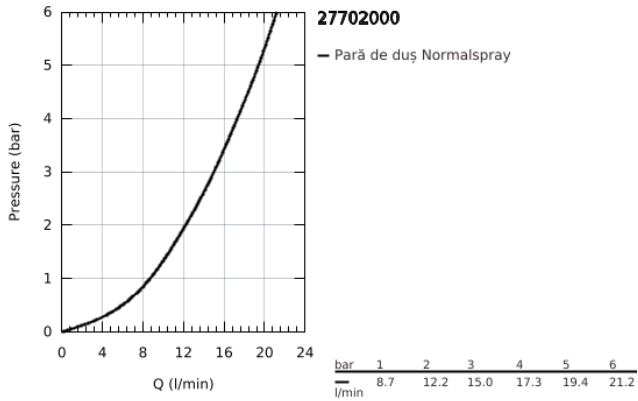

27 702 000 EUPHORIA CUBE STICK SET DUȘ CU 1 PULVERIZARE, CU SUPORT DE PERETE