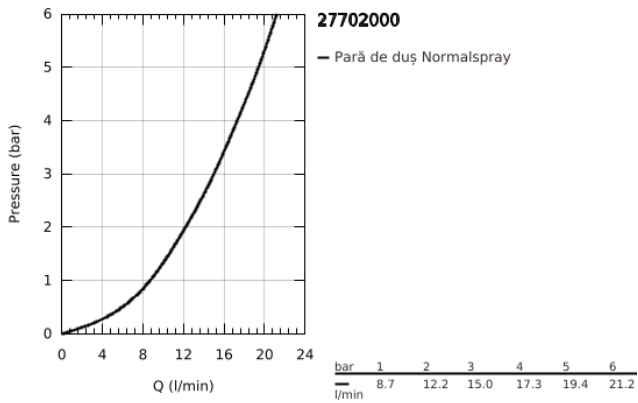

27 702 000 EUPHORIA CUBE STICK SET DUȘ CU 1 PULVERIZARE, CU SUPORT DE PERETE

DESCRIEREA PRODUSULUI

- Colour: cromat
- compus din:
 - pară de duș (27 698 000)
 - maximum flow rate (at 3 bar): 15 l/min
 - suport de perete pentru duș (27 693 000)
 - furtun de duș Silverflex 1.250 mm (28 388)
 - pulverizare perfectă cu tehnologia GROHE DreamSpray
 - suprafață GROHE LongLife
 - sistem anti-calcar GROHE SpeedClean
 - Inner WaterGuide pentru o durabilitate crescută în utilizare
 - funcția TwistStop pentru prevenirea răsucirii furtunului
- compatibil cu boilere

27 702 000 EUPHORIA CUBE STICK SET DUȘ CU 1 PULVERIZARE, CU SUPORT DE PERETE

27 702 000 **EUPHORIA CUBE STICK SET DUȘ CU 1 PULVERIZARE, CU SUPORT DE PERETE**

PIESE DE SCHIMB , decembrie 2010 – now

1: Filtru impuritati (Spare part-nr. 0700200M)