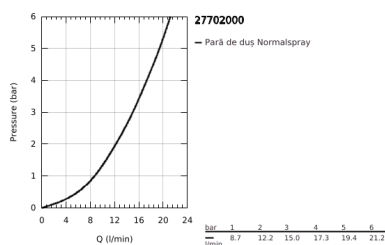

27 702 000 EUPHORIA CUBE STICK SET DUȘ CU 1 PULVERIZARE, CU SUPORT DE PERETE

DESCRIEREA PRODUSULUI

- Colour: cromat
- compus din:
 - pară de duș (27 698 000)
 - maximum flow rate (at 3 bar): 15 l/min
 - suport de perete pentru duș (27 693 000)
 - furtun de duș Silverflex 1.250 mm (28 388)
 - pulverizare perfectă cu tehnologia GROHE DreamSpray
 - suprafață GROHE LongLife
 - sistem anti-calcar GROHE SpeedClean
 - Inner WaterGuide pentru o durabilitate crescută în utilizare
 - funcția TwistStop pentru prevenirea răsucirii furtunului
- compatibil cu boilere