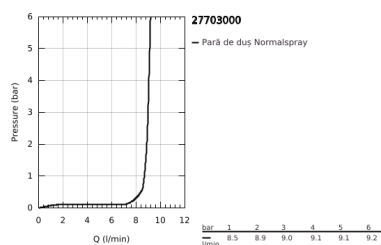

27 703 000 EUPHORIA CUBE STICK SET DUȘ CU 1 PULVERIZARE, CU SUPORT DE PERETE

DESCRIEREA PRODUSULUI

- Colour: cromat
- compus din:
 - pară de duș (27 699 000)
 - maximum flow rate (at 3 bar): 8.2 l/min
 - suport de perete pentru duș (27 693 000)
 - furtun de duș Silverflex 1.250 mm (28 388)
- GROHE EcoJoy tehnologie pentru reducerea consumului de apă
- pulverizare perfectă cu tehnologia GROHE DreamSpray
- suprafață GROHE LongLife
- sistem anti-calcar GROHE SpeedClean
- Inner WaterGuide pentru o durabilitate crescută în utilizare
- funcția TwistStop pentru prevenirea răsucirii furtunului
- compatibil cu boilere
- presiunea minimă recomandată 1.0 bar