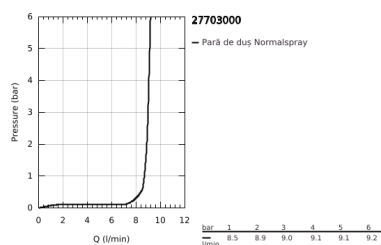

27 703 000 EUPHORIA CUBE STICK SET DUȘ CU 1 PULVERIZARE, CU SUPORT DE PERETE

DESCRIEREA PRODUSULUI

- Colour: cromat
- compus din:
 - pară de duș (27 699 000)
 - maximum flow rate (at 3 bar): 8.2 l/min
 - suport de perete pentru duș (27 693 000)
 - furtun de duș Silverflex 1.250 mm (28 388)
 - pulverizare perfectă cu tehnologia GROHE DreamSpray
 - suprafață GROHE LongLife
 - sistem anti-calcar GROHE SpeedClean
 - Inner WaterGuide pentru o durabilitate crescută în utilizare
 - funcția TwistStop pentru prevenirea răsucirii furtunului
 - compatibil cu boilere
 - presiunea minimă recomandată 1.0 bar