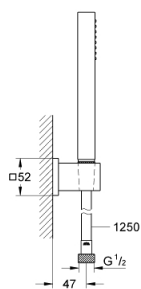

27 703 000 EUPHORIA CUBE STICK SET DUȘ CU 1 PULVERIZARE, CU SUPORT DE PERETE

DESCRIEREA PRODUSULUI

- Colour: cromat
- compus din:
 - pară de duș (27 699 000)
 - maximum flow rate (at 3 bar): 8.2 l/min
 - suport de perete pentru duș (27 693 000)
 - furtun de duș Silverflex 1.250 mm (28 388)
- GROHE EcoJoy tehnologie pentru reducerea consumului de apă
- pulverizare perfectă cu tehnologia GROHE DreamSpray
- suprafață GROHE LongLife
- sistem anti-calcar GROHE SpeedClean
- Inner WaterGuide pentru o durabilitate crescută în utilizare
- funcția TwistStop pentru prevenirea răsucirii furtunului
- compatibil cu boilere
- presiunea minimă recomandată 1.0 bar

27 703 000 **EUPHORIA CUBE STICK SET DUȘ CU 1 PULVERIZARE, CU SUPORT DE PERETE**

PIESE DE SCHIMB , decembrie 2010 – now

1: Filtru impuritati (Spare part-nr. 0700200M)