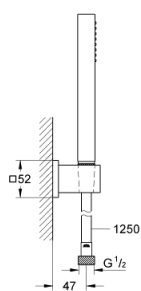

27 703 000 EUPHORIA CUBE STICK SET DUȘ CU 1 PULVERIZARE, CU SUPORT DE PERETE

DESCRIEREA PRODUSULUI

- Colour: cromat
- compus din:
 - pară de duș (27 699 000)
 - maximum flow rate (at 3 bar): 8.2 l/min
 - suport de perete pentru duș (27 693 000)
 - furtun de duș Silverflex 1.250 mm (28 388)
 - pulverizare perfectă cu tehnologia GROHE DreamSpray
 - suprafață GROHE LongLife
 - sistem anti-calcar GROHE SpeedClean
 - Inner WaterGuide pentru o durabilitate crescută în utilizare
 - funcția TwistStop pentru prevenirea răsucirii furtunului
 - compatibil cu boilere
 - presiunea minimă recomandată 1.0 bar

27 703 000 **EUPHORIA CUBE STICK SET DUȘ CU 1 PULVERIZARE, CU SUPORT DE PERETE**

PIESE DE SCHIMB , decembrie 2010 – now

1: Filtru impuritati (Spare part-nr. 0700200M)