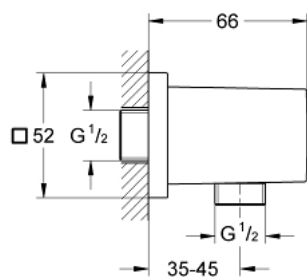

27 704 000 **EUPHORIA CUBE COT DE IEȘIRE DUȘ, 1/2"**

DESCRIEREA PRODUSULUI

- Colour: cromat
- filet-tată
- protecție împotriva refluxului
- suprafață GROHE LongLife

27 704 000 **EUPHORIA CUBE COT DE IEȘIRE DUȘ, 1/2"**

PIESE DE SCHIMB , decembrie 2010 – now

1: Ventil de reținere (Spare part-nr. 08565000)