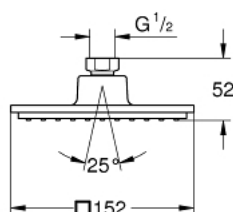

27 705 000 EUPHORIA CUBE 150 DUȘ FIX 1 PULVERIZARE

DESCRIEREA PRODUSULUI

- Colour: cromat
- pulverizare de tip: Rain
- maximum flow rate (at 3 bar): 8 l/min
- 152 x 152 mm
- with ball joint, rotation angle $\pm 12^\circ$
- filet de legătură de 1/2"
- pulverizare perfectă cu tehnologia GROHE DreamSpray
- suprafață GROHE LongLife
- sistem anti-calcar GROHE SpeedClean
- Inner WaterGuide pentru o durabilitate crescută în utilizare
- compatibil cu boilere

27 705 000 EUPHORIA CUBE 150 DUȘ FIX 1 PULVERIZARE

PIESE DE SCHIMB , decembrie 2010 – now

1: Fibră de etanșare cu diametrul de $\varnothing 18,5 \times \varnothing 12 \times 2$ (Spare part-nr. 0138900M)