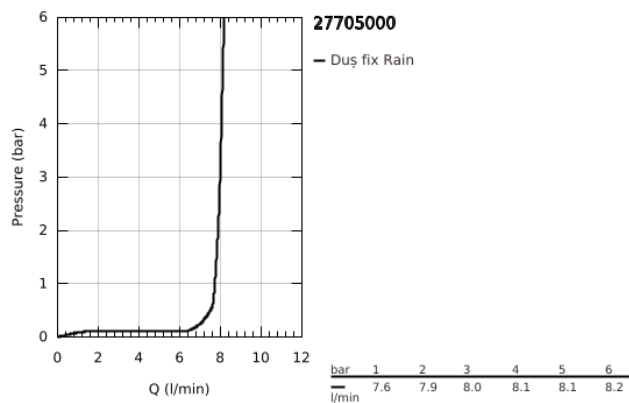

27 705 000 EUPHORIA CUBE 150 DUȘ FIX 1 PULVERIZARE

DESCRIEREA PRODUSULUI

- Colour: cromat
- pulverizare de tip: Rain
- maximum flow rate (at 3 bar): 8 l/min
- 152 x 152 mm
- with ball joint, rotation angle $\pm 12^\circ$
- filet de legătură de 1/2"
- pulverizare perfectă cu tehnologia GROHE DreamSpray
- suprafață GROHE LongLife
- sistem anti-calcar GROHE SpeedClean
- Inner WaterGuide pentru o durabilitate crescută în utilizare
- compatibil cu boilere

27 705 000 EUPHORIA CUBE 150 DUȘ FIX 1 PULVERIZARE

PIESE DE SCHIMB , decembrie 2010 – now

1: Fibră de etanșare cu diametrul de $\varnothing 18,5 \times \varnothing 12 \times 2$ (Spare part-nr. 0138900M)