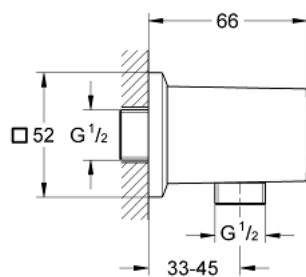

27 707 000 **ALLURE BRILLIANT COT DE IEȘIRE DUȘ, 1/2"**

DESCRIEREA PRODUSULUI

- Colour: cromat
- filet-tată
- protecție împotriva refluxului
- material: metal
- suprafață GROHE LongLife

27 707 000 ALLURE BRILLIANT COT DE IEȘIRE DUȘ, 1/2"

PIESE DE SCHIMB , ianuarie 2011 – now

1: Ventil de reținere (Spare part-nr. 08565000)