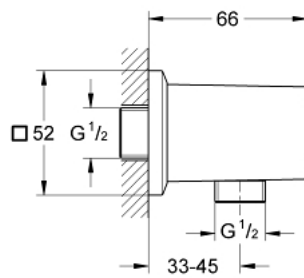

27 707 AL0 ALLURE BRILLIANT COT DE IEȘIRE DUȘ, 1/2"

DESCRIEREA PRODUSULUI

- Colour: brushed hard graphite
- filet-tată
- protecție împotriva refluxului
- material: metal
- finisaj GROHE LongLife

27 707 AL0 ALLURE BRILLIANT COT DE IEȘIRE DUȘ, 1/2"

PIESE DE SCHIMB , martie 2018 – now

1: Ventil de reținere (Spare part-nr. 08565000)