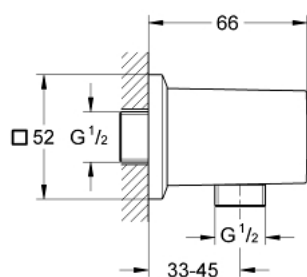

27 707 DC0 ALLURE BRILLIANT COT DE IEȘIRE DUȘ, 1/2"

DESCRIEREA PRODUSULUI

- Colour: supersteel
- filet-tată
- protecție împotriva refluxului
- material: metal
- finisaj GROHE LongLife

27 707 DC0 ALLURE BRILLIANT COT DE IEȘIRE DUȘ, 1/2"

PIESE DE SCHIMB , martie 2018 – now

1: Ventil de reținere (Spare part-nr. 08565000)