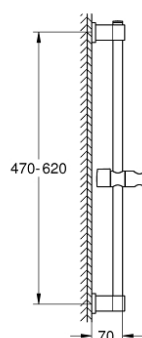

27 724 001 VITALIO UNIVERSAL BARĂ DE DUȘ, 600 MM

DESCRIEREA PRODUSULUI

- Colour: cromat
- cu suport de fixare pe perete, element de glisare și suport de pivotare
- suprafață GROHE LongLife
- Flexible Installation - 1 adjustable bracket for existing drill holes
- adjustable rail holder (turn and glide shower holder)
- suitable for screwing (including screws and dowels) or gluing (GROHE QuickGlue S 41 247 000 sold separately - 2 x needed)
- holding force: max. 20 kg
- the specified holding capacity is valid for static (slowly applied) load and intended use only
- ambalaj în 5 culori
- Consumer edition

27 724 001 VITALIO UNIVERSAL BARĂ DE DUȘ, 600 MM

PIESE DE SCHIMB , aprilie 2020 – now

- 1: Suport pentru bară de duș (Spare part-nr. 486071K0)
- 2: Piesă glisantă (Spare part-nr. 27723001)
- 3: Suport pentru bară de duș (Spare part-nr. 486081K0)
- 4: Suport de echilibrare (Spare part-nr. 48606001)*