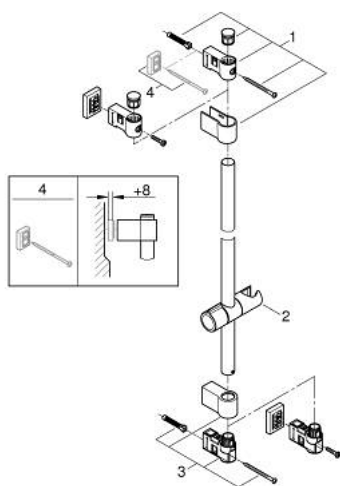

27 724 001 VITALIO UNIVERSAL BARĂ DE DUȘ, 600 MM

DESCRIEREA PRODUSULUI

- Colour: cromat
- cu suport de fixare pe perete, element de glisare și suport de pivotare
- suprafață GROHE LongLife
- Flexible Installation - 1 adjustable bracket for existing drill holes
- adjustable rail holder (turn and glide shower holder)
- suitable for screwing (including screws and dowels) or gluing (GROHE QuickGlue S 41 247 000 sold separately - 2 x needed)
- holding force: max. 20 kg
- the specified holding capacity is valid for static (slowly applied) load and intended use only
- ambalaj în 5 culori
- Consumer edition

27 724 001 VITALIO UNIVERSAL BARĂ DE DUȘ, 600 MM

PIESE DE SCHIMB , aprilie 2020 – now

- 1: Suport pentru bară de duș (Spare part-nr. 486071K0)
- 2: Piesă glisantă (Spare part-nr. 27723001)
- 3: Suport pentru bară de duș (Spare part-nr. 486081K0)
- 4: Suport de echilibrare (Spare part-nr. 48606001)*