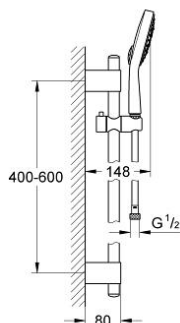

27 731 000 POWER&SOUL COSMOPOLITAN 130 SET DUȘ CU 4+ TIPURI DE PULVERIZATOARE, CU BARĂ

DESCRIEREA PRODUSULUI

- Colour: cromat
- compus din:
 - Pară de duș Power&Soul Cosmopolitan 130 (27 663)
 - bară de duș, 600 mm (27 784 000)
 - cu suporturi metalice de perete
 - furtun de duș Silverflex 1.750 mm 1/2" x 1/2" (28 388 000)
 - pulverizare perfectă cu tehnologia GROHE DreamSpray
 - suprafață GROHE LongLife
 - sistem de instalare GROHE FastFixation Plus
 - GROHE FastFixation Plus distanță reglabilă între suporturile de fixare pentru adaptarea la găurile de foraj existente
 - sistem anti-calcar GROHE SpeedClean
 - funcția TwistStop pentru prevenirea răsucirii furtunului
 - compatibil cu boilere
 - presiunea minimă recomandată 1.0 bar

27 731 000 POWER&SOUL COSMOPOLITAN 130 SET DUȘ CU 4+ TIPURI DE PULVERIZATOARE, CU BARĂ

PIESE DE SCHIMB , martie 2011 – now

- 1: Capac de acoperire (Spare part-nr. 45922000)
- 2: Suport pentru bară de duș (Spare part-nr. 0666700M)
- 3: Piesă glisantă (Spare part-nr. 48177000)
- 4: Set de fixare (Spare part-nr. 45403000)
- 5: Filtru impuritati (Spare part-nr. 0700200M)
- 6: Suport de echilibrare (Spare part-nr. 45914XE0)*