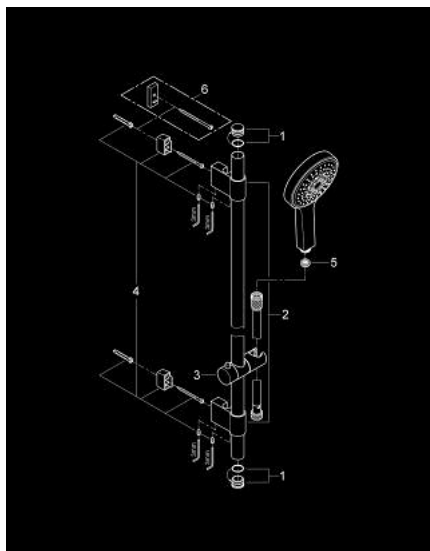

27 731 000 POWER&SOUL COSMOPOLITAN 130 SET DUȘ CU 4+ TIPURI DE PULVERIZATOARE, CU BARĂ

DESCRIEREA PRODUSULUI

- Colour: cromat
- compus din:
 - Pară de duș Power&Soul Cosmopolitan 130 (27 663)
 - bară de duș, 600 mm (27 784 000)
 - cu suporturi metalice de perete
 - furtun de duș Silverflex 1.750 mm 1/2" x 1/2" (28 388 000)
 - pulverizare perfectă cu tehnologia GROHE DreamSpray
 - suprafață GROHE LongLife
 - sistem de instalare GROHE FastFixation Plus
 - GROHE FastFixation Plus distanță reglabilă între suporturile de fixare pentru adaptarea la găurile de foraj existente
 - sistem anti-calcar GROHE SpeedClean
 - funcția TwistStop pentru prevenirea răsucirii furtunului
 - compatibil cu boilere
 - presiunea minimă recomandată 1.0 bar

27 731 000 POWER&SOUL COSMOPOLITAN 130 SET DUȘ CU 4+ TIPURI DE PULVERIZATOARE, CU BARĂ

PIESE DE SCHIMB , martie 2011 – now

- 1: Capac de acoperire (Spare part-nr. 45922000)
- 2: Suport pentru bară de duș (Spare part-nr. 0666700M)
- 3: Piesă glisantă (Spare part-nr. 48177000)
- 4: Set de fixare (Spare part-nr. 45403000)
- 5: Filtru impuritati (Spare part-nr. 0700200M)
- 6: Suport de echilibrare (Spare part-nr. 45914XE0)*