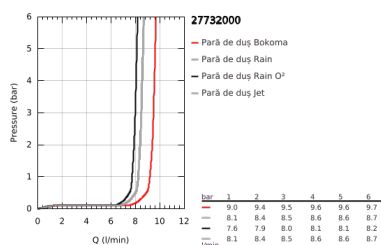

27 732 000 POWER&SOUL COSMOPOLITAN 130 SET DUȘ CU 4+ TIPURI DE PULVERIZATOARE, CU BARĂ

DESCRIEREA PRODUSULUI

- Colour: cromat
- compus din:
 - Pară de duș Power&Soul Cosmopolitan 130 (27 664 000)
 - bară de duș, 600 mm (27 784 000)
 - cu suporturi metalice de perete
 - furtun de duș Silverflex 1.750 mm 1/2" x 1/2" (28 388 000)
 - limitator de debit la 9,5 l/min
 - pulverizare perfectă cu tehnologia GROHE DreamSpray
 - suprafață GROHE LongLife
 - GROHE FastFixation Plus distanță reglabilă între suporturile de fixare pentru adaptarea la găurile de foraj existente
 - sistem anti-calcar GROHE SpeedClean
 - Inner WaterGuide pentru o durabilitate crescută în utilizare
 - funcția TwistStop pentru prevenirea răsucirii furtunului
 - compatibil cu boilere
 - presiunea minimă recomandată 1.0 bar

27 732 000 POWER&SOUL COSMOPOLITAN 130 SET DUȘ CU 4+ TIPURI DE PULVERIZATOARE, CU BARĂ

PIESE DE SCHIMB , octombrie 2016 – now

- 1: Capac de acoperire (Spare part-nr. 45922000)
- 2: Piesă glisantă (Spare part-nr. 48177000)
- 3: Suport pentru bară de duș (Spare part-nr. 48333000)
- 4: Filtru impuritati (Spare part-nr. 0700200M)
- 5: Suport de echilibrare (Spare part-nr. 45914XE0)*