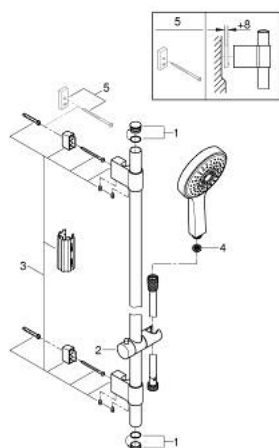

27 732 000 POWER&SOUL COSMOPOLITAN 130 SET DUȘ CU 4+ TIPURI DE PULVERIZATOARE, CU BARĂ

DESCRIEREA PRODUSULUI

- Colour: cromat
- compus din:
 - Pară de duș Power&Soul Cosmopolitan 130 (27 664 000)
 - bară de duș, 600 mm (27 784 000)
 - cu suporturi metalice de perete
 - furtun de duș Silverflex 1.750 mm 1/2" x 1/2" (28 388 000)
 - limitator de debit la 9,5 l/min
 - pulverizare perfectă cu tehnologia GROHE DreamSpray
 - suprafață GROHE LongLife
 - GROHE FastFixation Plus distanță reglabilă între suporturile de fixare pentru adaptarea la găurile de foraj existente
 - sistem anti-calcar GROHE SpeedClean
 - Inner WaterGuide pentru o durabilitate crescută în utilizare
 - funcția TwistStop pentru prevenirea răsucirii furtunului
 - compatibil cu boilere
 - presiunea minimă recomandată 1.0 bar

27 732 000 POWER&SOUL COSMOPOLITAN 130 SET DUȘ CU 4+ TIPURI DE PULVERIZATOARE, CU BARĂ

PIESE DE SCHIMB , octombrie 2016 – now

- 1: Capac de acoperire (Spare part-nr. 45922000)
- 2: Piesă glisantă (Spare part-nr. 48177000)
- 3: Suport pentru bară de duș (Spare part-nr. 48333000)
- 4: Filtru impuritati (Spare part-nr. 0700200M)
- 5: Suport de echilibrare (Spare part-nr. 45914XE0)*