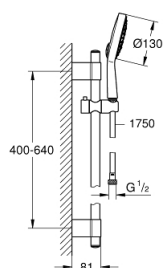

27 732 000 POWER&SOUL COSMOPOLITAN 130 SET DUȘ CU 4+ TIPURI DE PULVERIZATOARE, CU BARĂ

DESCRIEREA PRODUSULUI

- Colour: cromat
- compus din:
 - Pară de duș Power&Soul Cosmopolitan 130 (27 664 000)
 - bară de duș, 600 mm (27 784 000)
 - cu suporturi metalice de perete
 - furtun de duș Silverflex 1.750 mm 1/2" x 1/2" (28 388 000)
 - limitator de debit la 9,5 l/min
 - pulverizare perfectă cu tehnologia GROHE DreamSpray
 - suprafață GROHE LongLife
 - GROHE FastFixation Plus distanță reglabilă între suporturile de fixare pentru adaptarea la găurile de foraj existente
 - sistem anti-calcar GROHE SpeedClean
 - Inner WaterGuide pentru o durabilitate crescută în utilizare
 - funcția TwistStop pentru prevenirea răsucirii furtunului
 - compatibil cu boilere
 - presiunea minimă recomandată 1.0 bar

27 732 000 POWER&SOUL COSMOPOLITAN 130 SET DUȘ CU 4+ TIPURI DE PULVERIZATOARE, CU BARĂ

PIESE DE SCHIMB , octombrie 2016 – now

- 1: Capac de acoperire (Spare part-nr. 45922000)
- 2: Piesă glisantă (Spare part-nr. 48177000)
- 3: Suport pentru bară de duș (Spare part-nr. 48333000)
- 4: Filtru impuritati (Spare part-nr. 0700200M)
- 5: Suport de echilibrare (Spare part-nr. 45914XE0)*