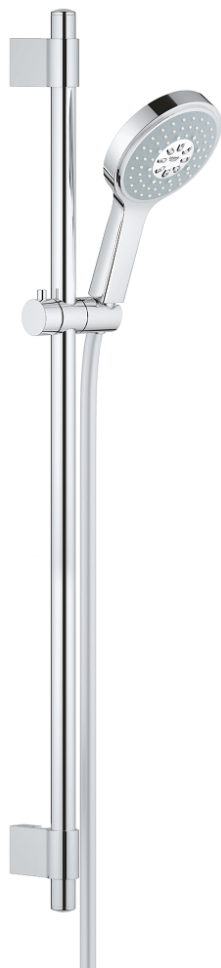

27 733 000 POWER&SOUL COSMOPOLITAN 130 SET DUȘ CU 4+ TIPURI DE PULVERIZATOARE, CU BARĂ

DESCRIEREA PRODUSULUI

- Colour: cromat
- compus din:
 - Pară de duș Power&Soul Cosmopolitan 130 (27 663)
 - bară de duș, 900 mm (27 785)
 - cu suporturi metalice de perete
 - furtun de duș Silverflex 1.750 mm 1/2" x 1/2" (28 388 000)
 - GROHE CoolTouch
 - pulverizare perfectă cu tehnologia GROHE DreamSpray
 - suprafață GROHE LongLife
 - GROHE FastFixation Plus distanță reglabilă între suporturile de fixare pentru adaptarea la găurile de foraj existente
 - sistem anti-calcar GROHE SpeedClean
 - Inner WaterGuide pentru o durabilitate crescută în utilizare
 - funcția TwistStop pentru prevenirea răsucirii furtunului
 - compatibil cu boilere
 - presiunea minimă recomandată 1.0 bar

27 733 000 POWER&SOUL COSMOPOLITAN 130 SET DUȘ CU 4+ TIPURI DE PULVERIZATOARE, CU BARĂ

PIESE DE SCHIMB , martie 2011 – now

- 1: Capac de acoperire (Spare part-nr. 45922000)
- 2: Suport pentru bară de duș (Spare part-nr. 0666700M)
- 3: Piesă glisantă (Spare part-nr. 48177000)
- 4: Set de fixare (Spare part-nr. 45403000)
- 5: Filtru impuritati (Spare part-nr. 0700200M)
- 6: Suport de echilibrare (Spare part-nr. 45914XE0)*