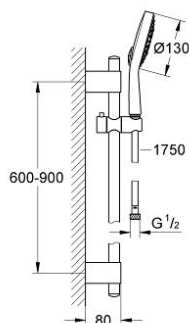

27 733 000 POWER&SOUL COSMOPOLITAN 130 SET DUȘ CU 4+ TIPURI DE PULVERIZATOARE, CU BARĂ

DESCRIEREA PRODUSULUI

- Colour: cromat
- compus din:
 - Pară de duș Power&Soul Cosmopolitan 130 (27 663)
 - bară de duș, 900 mm (27 785)
 - cu suporturi metalice de perete
 - furtun de duș Silverflex 1.750 mm 1/2" x 1/2" (28 388 000)
 - GROHE CoolTouch
 - pulverizare perfectă cu tehnologia GROHE DreamSpray
 - suprafață GROHE LongLife
 - GROHE FastFixation Plus distanță reglabilă între suporturile de fixare pentru adaptarea la găurile de foraj existente
 - sistem anti-calcar GROHE SpeedClean
 - Inner WaterGuide pentru o durabilitate crescută în utilizare
 - funcția TwistStop pentru prevenirea răsucirii furtunului
 - compatibil cu boilere
 - presiunea minimă recomandată 1.0 bar

27 733 000 POWER&SOUL COSMOPOLITAN 130 SET DUȘ CU 4+ TIPURI DE PULVERIZATOARE, CU BARĂ

PIESE DE SCHIMB , martie 2011 – now

- 1: Capac de acoperire (Spare part-nr. 45922000)
- 2: Suport pentru bară de duș (Spare part-nr. 0666700M)
- 3: Piesă glisantă (Spare part-nr. 48177000)
- 4: Set de fixare (Spare part-nr. 45403000)
- 5: Filtru impuritati (Spare part-nr. 0700200M)
- 6: Suport de echilibrare (Spare part-nr. 45914XE0)*