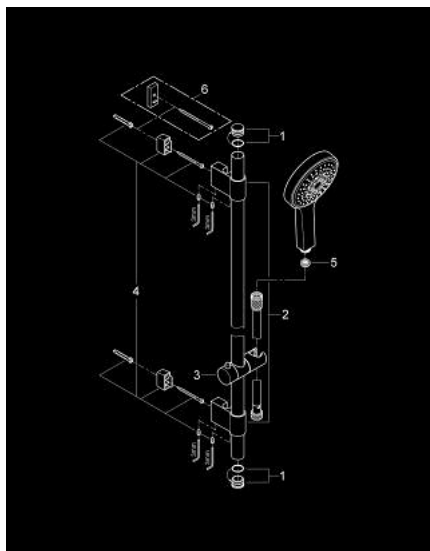

27 733 000 POWER&SOUL COSMOPOLITAN 130 SET DUȘ CU 4+ TIPURI DE PULVERIZATOARE, CU BARĂ

DESCRIEREA PRODUSULUI

- Colour: cromat
- compus din:
 - Pară de duș Power&Soul Cosmopolitan 130 (27 663)
 - bară de duș, 900 mm (27 785)
 - cu suporturi metalice de perete
 - furtun de duș Silverflex 1.750 mm 1/2" x 1/2" (28 388 000)
 - GROHE CoolTouch
 - pulverizare perfectă cu tehnologia GROHE DreamSpray
 - suprafață GROHE LongLife
 - GROHE FastFixation Plus distanță reglabilă între suporturile de fixare pentru adaptarea la găurile de foraj existente
 - sistem anti-calcar GROHE SpeedClean
 - Inner WaterGuide pentru o durabilitate crescută în utilizare
 - funcția TwistStop pentru prevenirea răsucirii furtunului
 - compatibil cu boilere
 - presiunea minimă recomandată 1.0 bar

27 733 000 POWER&SOUL COSMOPOLITAN 130 SET DUȘ CU 4+ TIPURI DE PULVERIZATOARE, CU BARĂ

PIESE DE SCHIMB , martie 2011 – now

- 1: Capac de acoperire (Spare part-nr. 45922000)
- 2: Suport pentru bară de duș (Spare part-nr. 0666700M)
- 3: Piesă glisantă (Spare part-nr. 48177000)
- 4: Set de fixare (Spare part-nr. 45403000)
- 5: Filtru impuritati (Spare part-nr. 0700200M)
- 6: Suport de echilibrare (Spare part-nr. 45914XE0)*