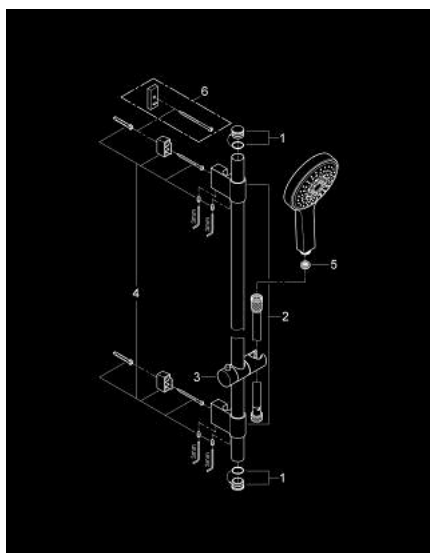

27 734 000 POWER&SOUL COSMOPOLITAN 130 SET DUȘ CU 4+ TIPURI DE PULVERIZATOARE, CU BARĂ

DESCRIEREA PRODUSULUI

- Colour: cromat
- compus din:
 - Pară de duș Power&Soul Cosmopolitan 130 (27 664 000)
 - bară de duș, 900 mm (27 785)
 - cu suporturi metalice de perete
 - furtun de duș Silverflex 1.750 mm 1/2" x 1/2" (28 388 000)
 - limitator de debit la 9.5 l/min
 - pulverizare perfectă cu tehnologia GROHE DreamSpray
 - suprafață GROHE LongLife
 - GROHE FastFixation Plus distanță reglabilă între suporturile de fixare pentru adaptarea la găurile de foraj existente
 - sistem anti-calcar GROHE SpeedClean
 - Inner WaterGuide pentru o durabilitate crescută în utilizare
 - funcția TwistStop pentru prevenirea răsucirii furtunului
 - compatibil cu boilere
 - presiunea minimă recomandată 1.0 bar

27 734 000 POWER&SOUL COSMOPOLITAN 130 SET DUȘ CU 4+ TIPURI DE PULVERIZATOARE, CU BARĂ

PIESE DE SCHIMB , octombrie 2016 – now

- 1: Capac de acoperire (Spare part-nr. 45922000)
- 2: Piesă glisantă (Spare part-nr. 48177000)
- 3: Suport pentru bară de duș (Spare part-nr. 48333000)
- 4: Filtru impuritati (Spare part-nr. 0700200M)
- 5: Suport de echilibrare (Spare part-nr. 45914XE0)*