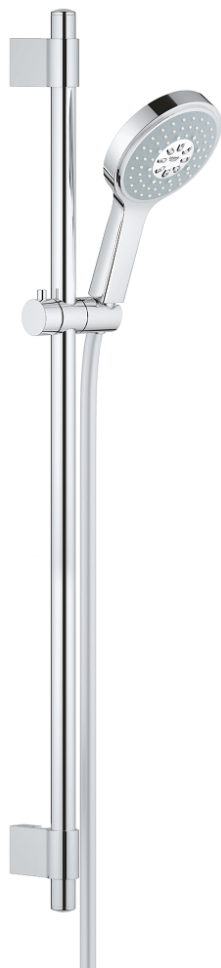

27 734 000 POWER&SOUL COSMOPOLITAN 130 SET DUȘ CU 4+ TIPURI DE PULVERIZATOARE, CU BARĂ

DESCRIEREA PRODUSULUI

- Colour: cromat
- compus din:
 - Pară de duș Power&Soul Cosmopolitan 130 (27 664 000)
 - bară de duș, 900 mm (27 785)
 - cu suporturi metalice de perete
 - furtun de duș Silverflex 1.750 mm 1/2" x 1/2" (28 388 000)
 - limitator de debit la 9.5 l/min
 - pulverizare perfectă cu tehnologia GROHE DreamSpray
 - suprafață GROHE LongLife
 - GROHE FastFixation Plus distanță reglabilă între suporturile de fixare pentru adaptarea la găurile de foraj existente
 - sistem anti-calcar GROHE SpeedClean
 - Inner WaterGuide pentru o durabilitate crescută în utilizare
 - funcția TwistStop pentru prevenirea răsucirii furtunului
 - compatibil cu boilere
 - presiunea minimă recomandată 1.0 bar

27 734 000 POWER&SOUL COSMOPOLITAN 130 SET DUȘ CU 4+ TIPURI DE PULVERIZATOARE, CU BARĂ

PIESE DE SCHIMB , octombrie 2016 – now

- 1: Capac de acoperire (Spare part-nr. 45922000)
- 2: Piesă glisantă (Spare part-nr. 48177000)
- 3: Suport pentru bară de duș (Spare part-nr. 48333000)
- 4: Filtru impuritati (Spare part-nr. 0700200M)
- 5: Suport de echilibrare (Spare part-nr. 45914XE0)*