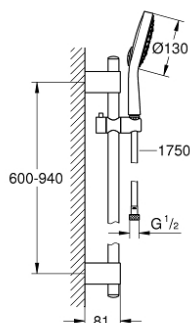

27 734 000 POWER&SOUL COSMOPOLITAN 130 SET DUȘ CU 4+ TIPURI DE PULVERIZATOARE, CU BARĂ

DESCRIEREA PRODUSULUI

- Colour: cromat
- compus din:
 - Pară de duș Power&Soul Cosmopolitan 130 (27 664 000)
 - bară de duș, 900 mm (27 785)
 - cu suporturi metalice de perete
 - furtun de duș Silverflex 1.750 mm 1/2" x 1/2" (28 388 000)
 - limitator de debit la 9.5 l/min
 - pulverizare perfectă cu tehnologia GROHE DreamSpray
 - suprafață GROHE LongLife
 - GROHE FastFixation Plus distanță reglabilă între suporturile de fixare pentru adaptarea la găurile de foraj existente
 - sistem anti-calcar GROHE SpeedClean
 - Inner WaterGuide pentru o durabilitate crescută în utilizare
 - funcția TwistStop pentru prevenirea răsucirii furtunului
 - compatibil cu boilere
 - presiunea minimă recomandată 1.0 bar

27 734 000 POWER&SOUL COSMOPOLITAN 130 SET DUȘ CU 4+ TIPURI DE PULVERIZATOARE, CU BARĂ

PIESE DE SCHIMB , octombrie 2016 – now

- 1: Capac de acoperire (Spare part-nr. 45922000)
- 2: Piesă glisantă (Spare part-nr. 48177000)
- 3: Suport pentru bară de duș (Spare part-nr. 48333000)
- 4: Filtru impuritati (Spare part-nr. 0700200M)
- 5: Suport de echilibrare (Spare part-nr. 45914XE0)*