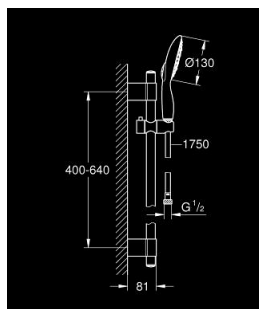

## 27 736 000 POWER&SOUL 130 SET DUȘ CU 4+ TIPURI DE PULVERIZATOARE, CU BARĂ

### DESCRIEREA PRODUSULUI

- Colour: cromat
- compus din:
  - Pară de duș Power&Soul 130 (27 673 000)
  - bară de duș, 600 mm (27 784 000)
  - cu suporturi metalice de perete
  - furtun de duș Silverflex 1.750 mm 1/2" x 1/2" (28 388 000)
  - limitator de debit la 9.5 l/min
  - pulverizare perfectă cu tehnologia GROHE DreamSpray
  - suprafață GROHE LongLife
  - GROHE FastFixation Plus distanță reglabilă între suporturile de fixare pentru adaptarea la găurile de foraj existente
  - sistem anti-calcar GROHE SpeedClean
  - Inner WaterGuide pentru o durabilitate crescută în utilizare
  - funcția TwistStop pentru prevenirea răsucirii furtunului
- compatibil cu boilere
- presiunea minimă recomandată 1.0 bar

## 27 736 000 POWER&SOUL 130 SET DUȘ CU 4+ TIPURI DE PULVERIZATOARE, CU BARĂ

**PIESE DE SCHIMB** , octombrie 2016 – now

- 1: Capac de acoperire (Spare part-nr. 45922000)
  - 2: Piesă glisantă (Spare part-nr. 48177000)
  - 3: Suport pentru bară de duș (Spare part-nr. 48333000)
  - 4: Filtru impuritati (Spare part-nr. 0700200M)
  - 5: Suport de echilibrare (Spare part-nr. 45914XE0)\*
- \* Optional accessories