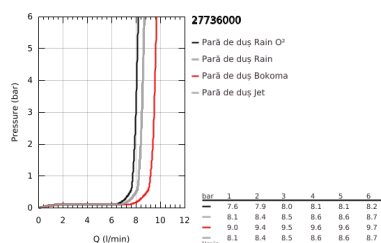

### DESCRIEREA PRODUSULUI

- Colour: cromat
- compus din:
  - Pară de duș Power&Soul 130 (27 673 000)
  - bară de duș, 600 mm (27 784 000)
  - cu suporturi metalice de perete
  - furtun de duș Silverflex 1.750 mm 1/2" x 1/2" (28 388 000)
  - limitator de debit la 9.5 l/min
  - pulverizare perfectă cu tehnologia GROHE DreamSpray
  - suprafață GROHE LongLife
  - GROHE FastFixation Plus distanță reglabilă între suporturile de fixare pentru adaptarea la găurile de foraj existente
  - sistem anti-calcar GROHE SpeedClean
  - Inner WaterGuide pentru o durabilitate crescută în utilizare
  - funcția TwistStop pentru prevenirea răsucirii furtunului
- compatibil cu boilere
- presiunea minimă recomandată 1.0 bar