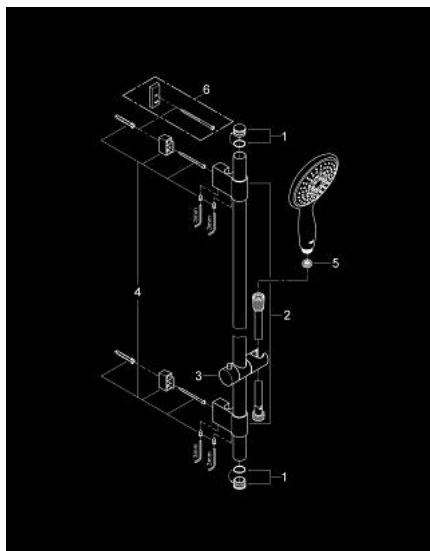

27 737 000 POWER&SOUL 130 SET DUȘ CU 4+ TIPURI DE PULVERIZATOARE, CU BARĂ

PIESE DE SCHIMB , martie 2011 – now

- 1: Capac de acoperire (Spare part-nr. 45922000)
- 2: Suport pentru bară de duș (Spare part-nr. 0666700M)
- 3: Piesă glisantă (Spare part-nr. 48177000)
- 4: Set de fixare (Spare part-nr. 45403000)
- 5: Filtru impuritati (Spare part-nr. 0700200M)
- 6: Suport de echilibrare (Spare part-nr. 45914XE0)*

* Optional accessories