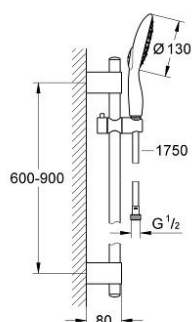

### DESCRIEREA PRODUSULUI

- Colour: cromat
- compus din:
  - Pară de duș Power&Soul 130 (27 672 000)
  - bară de duș, 900 mm (27 785)
  - cu suporturi metalice de perete
  - furtun de duș Silverflex 1.750 mm 1/2" x 1/2" (28 388 000)
- GROHE CoolTouch
- pulverizare perfectă cu tehnologia GROHE DreamSpray
- GROHE FastFixation Plus distanță reglabilă între suporturile de fixare pentru adaptarea la găurile de foraj existente
- suprafață GROHE LongLife
- sistem anti-calcar GROHE SpeedClean
- Inner WaterGuide pentru o durabilitate crescută în utilizare
- funcția TwistStop pentru prevenirea răsucirii furtunului
- compatibil cu boilere
- presiunea minimă recomandată 1.0 bar