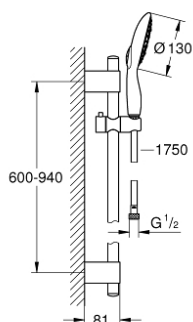

27 738 000 **POWER&SOUL 130 SET DUȘ CU 4+ TIPURI DE PULVERIZATOARE, CU BARĂ**

DESCRIEREA PRODUSULUI

- Colour: cromat
- compus din:
 - Pară de duș Power&Soul 130 (27 673 000)
 - bară de duș, 900 mm (27 785)
 - cu suporturi metalice de perete
 - furtun de duș Silverflex 1.750 mm 1/2" x 1/2" (28 388 000)
 - limitator de debit la 9.5 l/min
 - pulverizare perfectă cu tehnologia GROHE DreamSpray
 - suprafață GROHE LongLife
 - GROHE FastFixation Plus distanță reglabilă între suporturile de fixare pentru adaptarea la găurile de foraj existente
 - sistem anti-calcar GROHE SpeedClean
 - Inner WaterGuide pentru o durabilitate crescută în utilizare
 - funcția TwistStop pentru prevenirea răsucirii furtunului
- compatibil cu boilere
- presiunea minimă recomandată 1.0 bar

27 738 000 POWER&SOUL 130 SET DUȘ CU 4+ TIPURI DE PULVERIZATOARE, CU BARĂ

PIESE DE SCHIMB , martie 2011 – now

- 1: Capac de acoperire (Spare part-nr. 45922000)
 - 2: Piesă glisantă (Spare part-nr. 48177000)
 - 3: Suport pentru bară de duș (Spare part-nr. 48333000)
 - 4: Filtru impuritati (Spare part-nr. 0700200M)
 - 5: Suport de echilibrare (Spare part-nr. 45914XE0)*
- * Optional accessories