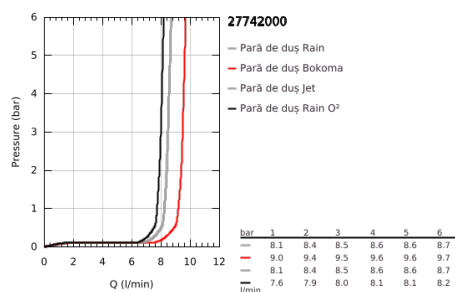

## 27 742 000 POWER&SOUL 130 SET CU SUPORT DE PRINDERE DE PERETE, 4+ PULVERIZĂRI

### DESCRIEREA PRODUSULUI

- Colour: cromat
- compus din:
  - Pară de duș Power&Soul 130 (27 673 000)
  - suport duș perete ajustabil (27 055)
  - furtun de duș Silverflex 1.750 mm 1/2" x 1/2" (28 388 000)
- limitator de debit la 9.5 l/min
- pulverizare perfectă cu tehnologia GROHE DreamSpray
- suprafață GROHE LongLife
- sistem anti-calcar GROHE SpeedClean
- Inner WaterGuide pentru o durabilitate crescută în utilizare
- funcția TwistStop pentru prevenirea răsucirii furtunului
- compatibil cu boilere
- presiunea minimă recomandată 1.0 bar