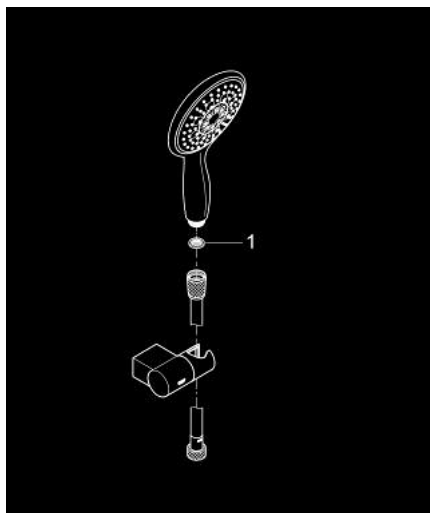

## 27 742 000 POWER&SOUL 130 SET CU SUPORT DE PRINDERE DE PERETE, 4+ PULVERIZĂRI

### DESCRIEREA PRODUSULUI

- Colour: cromat
- compus din:
  - Pară de duș Power&Soul 130 (27 673 000)
  - suport duș perete ajustabil (27 055)
  - furtun de duș Silverflex 1.750 mm 1/2" x 1/2" (28 388 000)
- limitator de debit la 9.5 l/min
- pulverizare perfectă cu tehnologia GROHE DreamSpray
- suprafață GROHE LongLife
- sistem anti-calcar GROHE SpeedClean
- Inner WaterGuide pentru o durabilitate crescută în utilizare
- funcția TwistStop pentru prevenirea răsucirii furtunului
- compatibil cu boilere
- presiunea minimă recomandată 1.0 bar

27 742 000 **POWER&SOUL 130 SET CU SUPORT DE PRINDERE DE PERETE, 4+ PULVERIZĂRI**

**PIESE DE SCHIMB** , martie 2011 – now

1: Filtru impuritati (Spare part-nr. 0700200M)