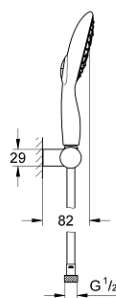

## 27 742 000 POWER&SOUL 130 SET CU SUPORT DE PRINDERE DE PERETE, 4+ PULVERIZĂRI

### DESCRIEREA PRODUSULUI

- Colour: cromat
- compus din:
  - Pară de duș Power&Soul 130 (27 673 000)
  - suport duș perete ajustabil (27 055)
  - furtun de duș Silverflex 1.750 mm 1/2" x 1/2" (28 388 000)
- limitator de debit la 9.5 l/min
- pulverizare perfectă cu tehnologia GROHE DreamSpray
- suprafață GROHE LongLife
- sistem anti-calcar GROHE SpeedClean
- Inner WaterGuide pentru o durabilitate crescută în utilizare
- funcția TwistStop pentru prevenirea răsucirii furtunului
- compatibil cu boilere
- presiunea minimă recomandată 1.0 bar

27 742 000 **POWER&SOUL 130 SET CU SUPORT DE PRINDERE DE PERETE, 4+ PULVERIZĂRI**

**PIESE DE SCHIMB** , martie 2011 – now

1: Filtru impuritati (Spare part-nr. 0700200M)