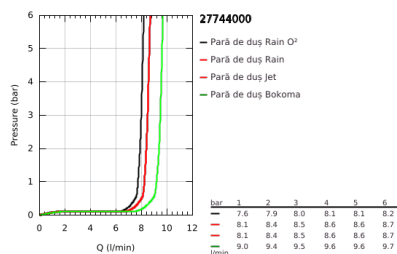

## 27 744 000 POWER&SOUL COSMOPOLITAN 160 SET DUȘ CU 4+ TIPURI DE PULVERIZATOARE, CU BARĂ

### DESCRIEREA PRODUSULUI

- Colour: cromat
- compus din:
  - Pară de duș Power&Soul Cosmopolitan 160 (27 668 000)
  - bară de duș, 600 mm (27 784 000)
  - cu suporturi metalice de perete
  - furtun de duș Silverflex 1.750 mm 1/2" x 1/2" (28 388 000)
  - limitator de debit la 9.5 l/min
  - pulverizare perfectă cu tehnologia GROHE DreamSpray
  - suprafață GROHE LongLife
  - GROHE FastFixation Plus distanță reglabilă între suporturile de fixare pentru adaptarea la găurile de foraj existente
  - sistem anti-calcar GROHE SpeedClean
  - Inner WaterGuide pentru o durabilitate crescută în utilizare
  - funcția TwistStop pentru prevenirea răsucirii furtunului
  - compatibil cu boilere
  - presiunea minimă recomandată 1.0 bar