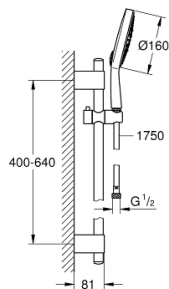

### DESCRIEREA PRODUSULUI

- Colour: cromat
- compus din:
  - Pară de duș Power&Soul Cosmopolitan 160 (27 668 000)
  - bară de duș, 600 mm (27 784 000)
  - cu suporturi metalice de perete
  - furtun de duș Silverflex 1.750 mm 1/2" x 1/2" (28 388 000)
  - limitator de debit la 9.5 l/min
  - pulverizare perfectă cu tehnologia GROHE DreamSpray
  - suprafață GROHE LongLife
  - GROHE FastFixation Plus distanță reglabilă între suporturile de fixare pentru adaptarea la găurile de foraj existente
  - sistem anti-calcar GROHE SpeedClean
  - Inner WaterGuide pentru o durabilitate crescută în utilizare
  - funcția TwistStop pentru prevenirea răsucirii furtunului
  - compatibil cu boilere
  - presiunea minimă recomandată 1.0 bar