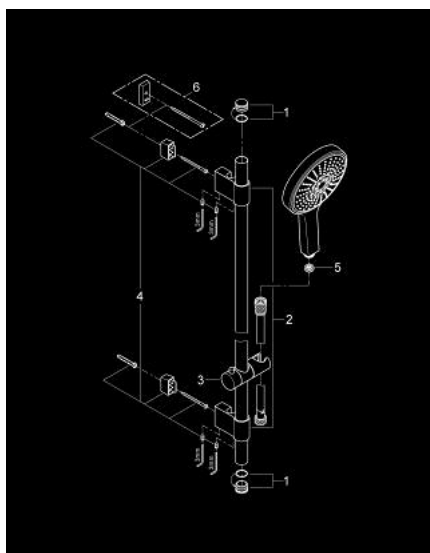

27 744 000 POWER&SOUL COSMOPOLITAN 160 SET DUȘ CU 4+ TIPURI DE PULVERIZATOARE, CU BARĂ

PIESE DE SCHIMB , aprilie 2011 – now

- 1: Capac de acoperire (Spare part-nr. 45922000)
- 2: Suport pentru bară de duș (Spare part-nr. 0666700M)
- 3: Piesă glisantă (Spare part-nr. 48177000)
- 4: Set de fixare (Spare part-nr. 45403000)
- 5: Filtru impuritati (Spare part-nr. 0700200M)
- 6: Suport de echilibrare (Spare part-nr. 45914XE0)*

* Optional accessories