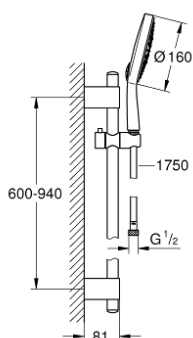

27 746 000 POWER&SOUL COSMOPOLITAN 160 SET DUȘ CU 4+ TIPURI DE PULVERIZATOARE, CU BARĂ

DESCRIEREA PRODUSULUI

- Colour: cromat
- compus din:
 - Pară de duș Power&Soul Cosmopolitan 160 (27 668 000)
 - bară de duș, 900 mm (27 785)
 - cu suporturi metalice de perete
 - furtun de duș Silverflex 1.750 mm 1/2" x 1/2" (28 388 000)
 - limitator de debit la 9.5 l/min
 - GROHE CoolTouch
 - pulverizare perfectă cu tehnologia GROHE DreamSpray
 - suprafață GROHE LongLife
 - GROHE FastFixation Plus distanță reglabilă între suporturile de fixare pentru adaptarea la găurile de foraj existente
 - sistem anti-calcar GROHE SpeedClean
 - Inner WaterGuide pentru o durabilitate crescută în utilizare
 - funcția TwistStop pentru prevenirea răsucirii furtunului
 - compatibil cu boilere
 - presiunea minimă recomandată 1.0 bar

27 746 000 **POWER&SOUL COSMOPOLITAN 160 SET DUȘ CU 4+ TIPURI DE PULVERIZATOARE, CU BARĂ**

PIESE DE SCHIMB , octombrie 2016 – now

- 1: Capac de acoperire (Spare part-nr. 45922000)
- 2: Piesă glisantă (Spare part-nr. 48177000)
- 3: Suport pentru bară de duș (Spare part-nr. 48333000)
- 4: Filtru impuritati (Spare part-nr. 0700200M)
- 5: Suport de echilibrare (Spare part-nr. 45914XE0)*