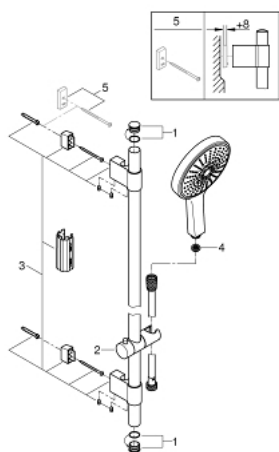

27 746 000 POWER&SOUL COSMOPOLITAN 160 SET DUȘ CU 4+ TIPURI DE PULVERIZATOARE, CU BARĂ

DESCRIEREA PRODUSULUI

- Colour: cromat
- compus din:
 - Pară de duș Power&Soul Cosmopolitan 160 (27 668 000)
 - bară de duș, 900 mm (27 785)
 - cu suporturi metalice de perete
 - furtun de duș Silverflex 1.750 mm 1/2" x 1/2" (28 388 000)
 - limitator de debit la 9.5 l/min
 - GROHE CoolTouch
 - pulverizare perfectă cu tehnologia GROHE DreamSpray
 - suprafață GROHE LongLife
 - GROHE FastFixation Plus distanță reglabilă între suporturile de fixare pentru adaptarea la găurile de foraj existente
 - sistem anti-calcar GROHE SpeedClean
 - Inner WaterGuide pentru o durabilitate crescută în utilizare
 - funcția TwistStop pentru prevenirea răsucirii furtunului
 - compatibil cu boilere
 - presiunea minimă recomandată 1.0 bar

27 746 000 **POWER&SOUL COSMOPOLITAN 160 SET DUȘ CU 4+ TIPURI DE PULVERIZATOARE, CU BARĂ**

PIESE DE SCHIMB , octombrie 2016 – now

- 1: Capac de acoperire (Spare part-nr. 45922000)
- 2: Piesă glisantă (Spare part-nr. 48177000)
- 3: Suport pentru bară de duș (Spare part-nr. 48333000)
- 4: Filtru impuritati (Spare part-nr. 0700200M)
- 5: Suport de echilibrare (Spare part-nr. 45914XE0)*