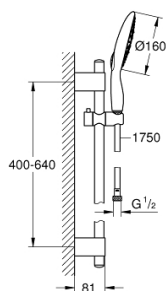

27 748 000 POWER&SOUL 160 SET DUȘ CU 4+ TIPURI DE PULVERIZATOARE, CU BARĂ

DESCRIEREA PRODUSULUI

- Colour: cromat
- compus din:
 - Pară de duș Power&Soul 160 (27 675 000)
 - bară de duș, 600 mm (27 784 000)
 - cu suporturi metalice de perete
 - furtun de duș Silverflex 1.750 mm 1/2" x 1/2" (28 388 000)
 - limitator de debit la 9.5 l/min
 - GROHE CoolTouch
 - pulverizare perfectă cu tehnologia GROHE DreamSpray
 - suprafață GROHE LongLife
 - GROHE FastFixation Plus distanță reglabilă între suporturile de fixare pentru adaptarea la găurile de foraj existente
 - sistem anti-calcar GROHE SpeedClean
 - Inner WaterGuide pentru o durabilitate crescută în utilizare
 - funcția TwistStop pentru prevenirea răsucirii furtunului
 - compatibil cu boilere
 - presiunea minimă recomandată 1.0 bar

27 748 000 **POWER&SOUL 160 SET DUȘ CU 4+ TIPURI DE PULVERIZATOARE, CU BARĂ**

PIESE DE SCHIMB , octombrie 2016 – now

- 1: Capac de acoperire (Spare part-nr. 45922000)
 - 2: Piesă glisantă (Spare part-nr. 48177000)
 - 3: Suport pentru bară de duș (Spare part-nr. 48333000)
 - 4: Filtru impuritati (Spare part-nr. 0700200M)
 - 5: Suport de echilibrare (Spare part-nr. 45914XE0)*
- * Optional accessories