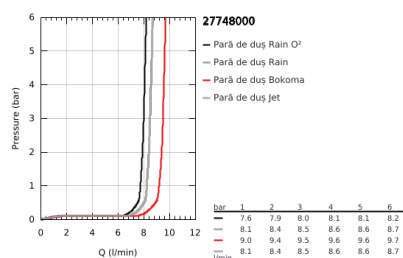

27 748 000 POWER&SOUL 160 SET DUȘ CU 4+ TIPURI DE PULVERIZATOARE, CU BARĂ

DESCRIEREA PRODUSULUI

- Colour: cromat
- compus din:
 - Pară de duș Power&Soul 160 (27 675 000)
 - bară de duș, 600 mm (27 784 000)
 - cu suporturi metalice de perete
 - furtun de duș Silverflex 1.750 mm 1/2" x 1/2" (28 388 000)
 - limitator de debit la 9.5 l/min
 - GROHE CoolTouch
 - pulverizare perfectă cu tehnologia GROHE DreamSpray
 - suprafață GROHE LongLife
 - GROHE FastFixation Plus distanță reglabilă între suporturile de fixare pentru adaptarea la găurile de foraj existente
 - sistem anti-calcar GROHE SpeedClean
 - Inner WaterGuide pentru o durabilitate crescută în utilizare
 - funcția TwistStop pentru prevenirea răsucirii furtunului
 - compatibil cu boilere
 - presiunea minimă recomandată 1.0 bar

27 748 000 **POWER&SOUL 160 SET DUȘ CU 4+ TIPURI DE PULVERIZATOARE, CU BARĂ**

PIESE DE SCHIMB , octombrie 2016 – now

- 1: Capac de acoperire (Spare part-nr. 45922000)
 - 2: Piesă glisantă (Spare part-nr. 48177000)
 - 3: Suport pentru bară de duș (Spare part-nr. 48333000)
 - 4: Filtru impuritati (Spare part-nr. 0700200M)
 - 5: Suport de echilibrare (Spare part-nr. 45914XE0)*
- * Optional accessories