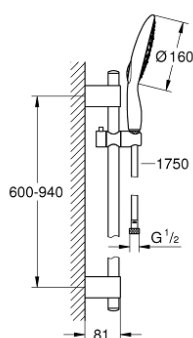

### DESCRIEREA PRODUSULUI

- Colour: cromat
- compus din:
  - Pară de duș Power&Soul 160 (27 674 000)
  - bară de duș, 900 mm (27 785)
  - cu suporturi metalice de perete
  - furtun de duș Silverflex 1.750 mm 1/2" x 1/2" (28 388 000)
- GROHE CoolTouch
- pulverizare perfectă cu tehnologia GROHE DreamSpray
- suprafață GROHE LongLife
- GROHE FastFixation Plus distanță reglabilă între suporturile de fixare pentru adaptarea la găurile de foraj existente
- sistem anti-calcar GROHE SpeedClean
- Inner WaterGuide pentru o durabilitate crescută în utilizare
- funcția TwistStop pentru prevenirea răsucirii furtunului
- compatibil cu boilere
- presiunea minimă recomandată 1.0 bar

## 27 749 000 POWER&SOUL 160 SET DUȘ CU 4+ TIPURI DE PULVERIZATOARE, CU BARĂ

**PIESE DE SCHIMB** , aprilie 2011 – now

- 1: Capac de acoperire (Spare part-nr. 45922000)
- 2: Suport pentru bară de duș (Spare part-nr. 0666700M)
- 3: Piesă glisantă (Spare part-nr. 48177000)
- 4: Set de fixare (Spare part-nr. 45403000)
- 5: Filtru impuritati (Spare part-nr. 0700200M)
- 6: Suport de echilibrare (Spare part-nr. 45914XE0)\*