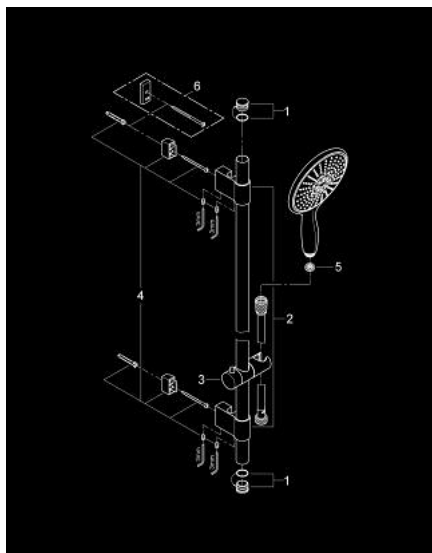

## 27 749 000 POWER&SOUL 160 SET DUȘ CU 4+ TIPURI DE PULVERIZATOARE, CU BARĂ

### DESCRIEREA PRODUSULUI

- Colour: cromat
- compus din:
  - Pară de duș Power&Soul 160 (27 674 000)
  - bară de duș, 900 mm (27 785)
  - cu suporturi metalice de perete
  - furtun de duș Silverflex 1.750 mm 1/2" x 1/2" (28 388 000)
- GROHE CoolTouch
- pulverizare perfectă cu tehnologia GROHE DreamSpray
- suprafață GROHE LongLife
- GROHE FastFixation Plus distanță reglabilă între suporturile de fixare pentru adaptarea la găurile de foraj existente
- sistem anti-calcar GROHE SpeedClean
- Inner WaterGuide pentru o durabilitate crescută în utilizare
- funcția TwistStop pentru prevenirea răsucirii furtunului
- compatibil cu boilere
- presiunea minimă recomandată 1.0 bar

## 27 749 000 POWER&SOUL 160 SET DUȘ CU 4+ TIPURI DE PULVERIZATOARE, CU BARĂ

**PIESE DE SCHIMB** , aprilie 2011 – now

- 1: Capac de acoperire (Spare part-nr. 45922000)
- 2: Suport pentru bară de duș (Spare part-nr. 0666700M)
- 3: Piesă glisantă (Spare part-nr. 48177000)
- 4: Set de fixare (Spare part-nr. 45403000)
- 5: Filtru impuritati (Spare part-nr. 0700200M)
- 6: Suport de echilibrare (Spare part-nr. 45914XE0)\*